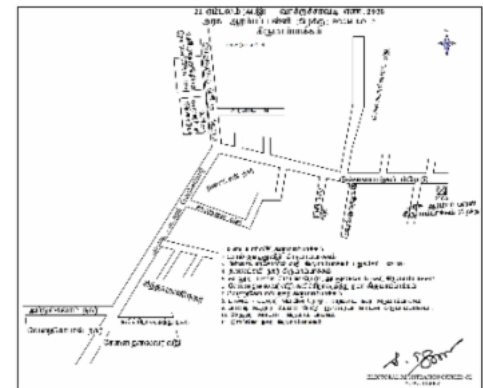

Key MAP View