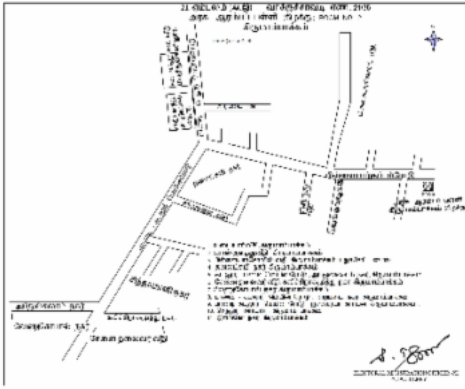

Nazri Naksha