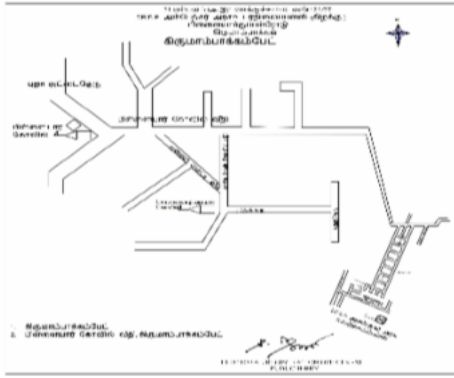

Nazri Naksha