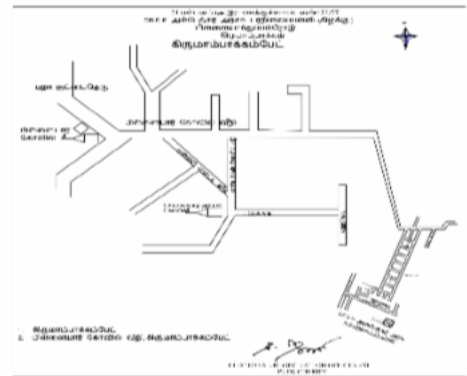

Key MAP View