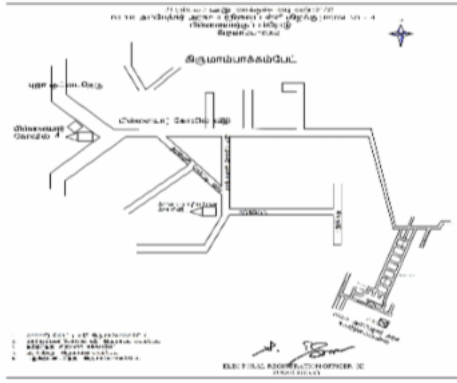

Nazri Naksha