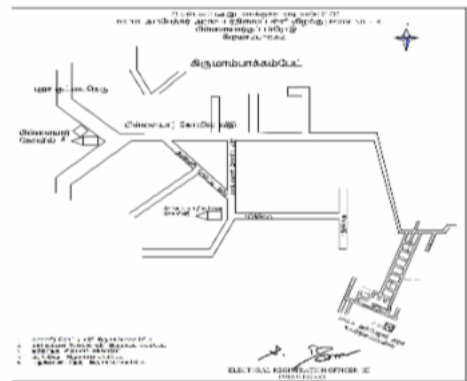

Key MAP View