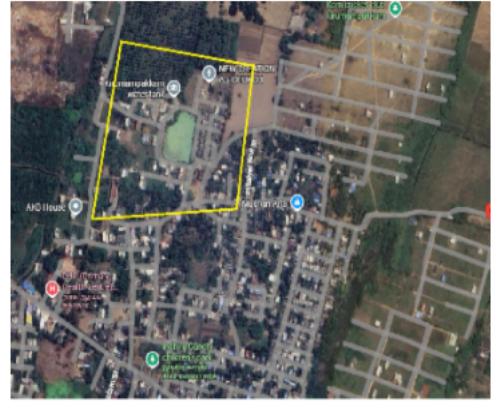

Google Map View