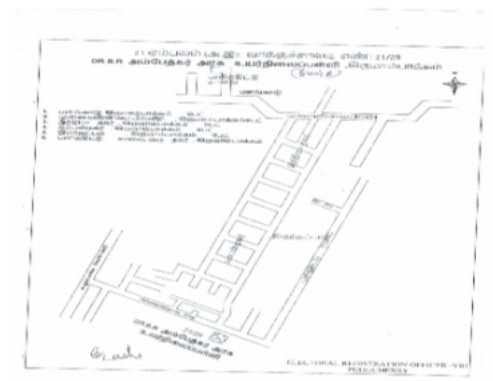

Key MAP View