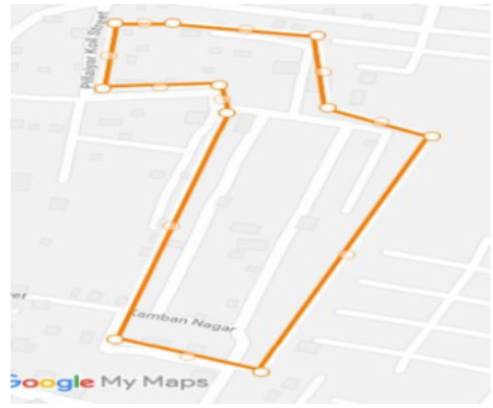

Google Map View