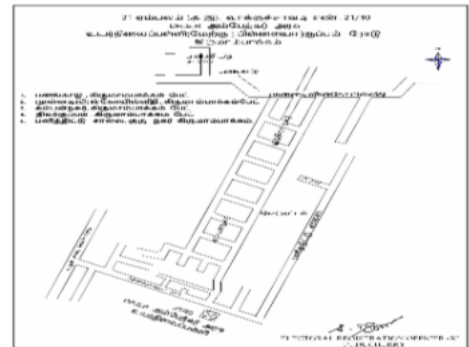

Key MAP View