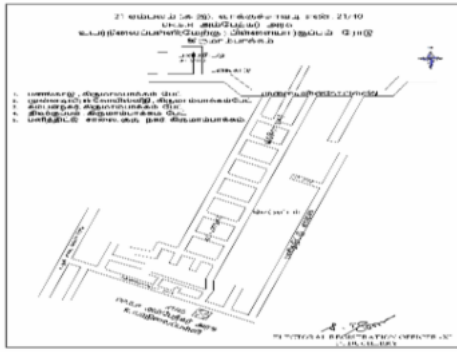

Nazri Naksha