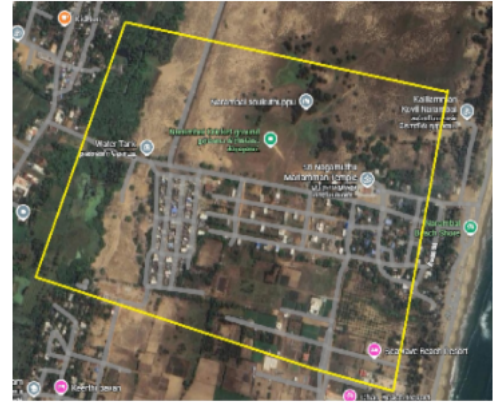

Google Map View