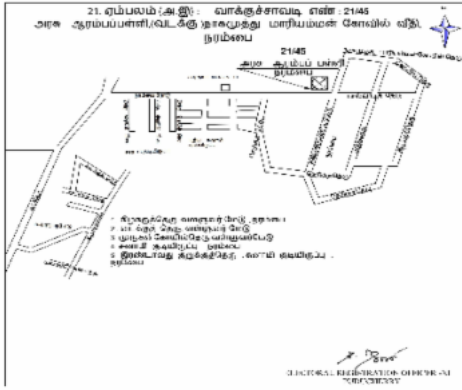

Nazri Naksha