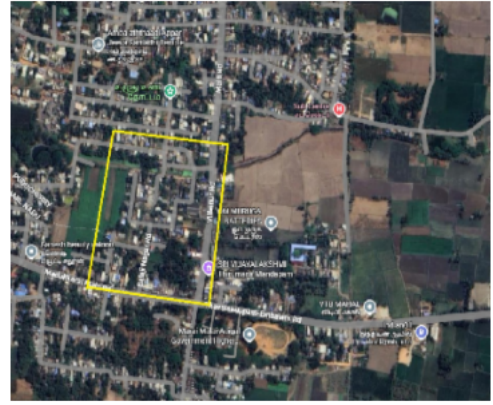

Google Map View