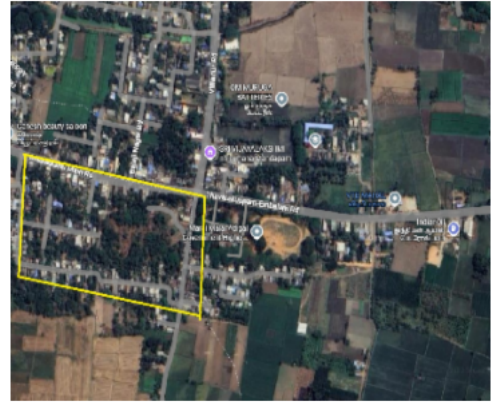

Google Map View