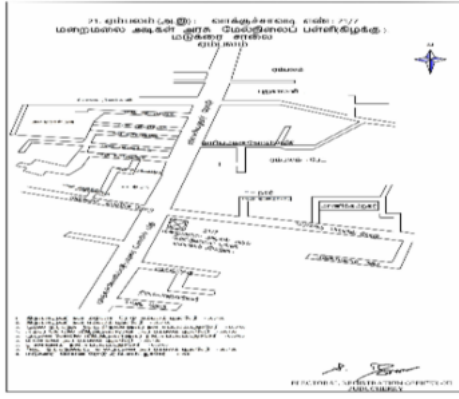

Nazri Naksha