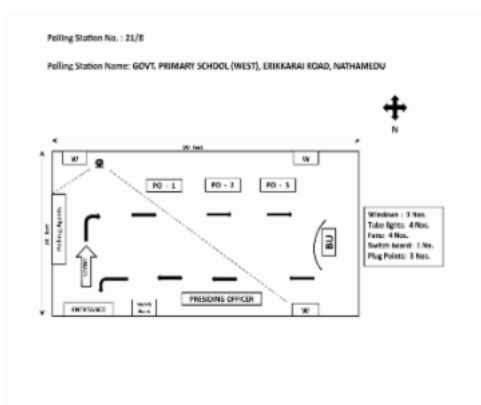

வாக்காளர் பதிவு அதிகாரியின்  
கையொப்பம்

Nazri Naksha

Google Map View

Polling Station Building Front View

Polling Station Front View

Cad View

Key MAP View

1 பெயர் : சந்திரன் தந்தை பெயர்: பெருமாள் வீட்டு எண் : 1 வயது : 56 பாலினம் : ஆண் புகைப்படம் உள்ளது	YBP0195198	2 பெயர் : வள்ளி கணவர் பெயர்: சந்திரன் வீட்டு எண் : 1 வயது : 51 பாலினம் : பெண் புகைப்படம் உள்ளது	YBP0195164	3 பெயர் : வேல்முருகன் தந்தை பெயர்: கலியப்பெருமாள் வீட்டு எண் : 1 வயது : 49 பாலினம் : ஆண் புகைப்படம் உள்ளது	KTY0165498
4 பெயர் : அஜந்தா கணவர் பெயர்: ரமேஷ் வீட்டு எண் : 1 வயது : 41 பாலினம் : பெண் புகைப்படம் உள்ளது	LPN2929412	5 பெயர் : பத்மாவதி தந்தை பெயர்: சந்திரன் வீட்டு எண் : 1 வயது : 30 பாலினம் : பெண் புகைப்படம் உள்ளது	YBP0069989	6 பெயர் : இரிச்சம்மாள் கணவர் பெயர்: குப்புசாமி வீட்டு எண் : 2 வயது : 79 பாலினம் : பெண் புகைப்படம் உள்ளது	YBP0195081
7 பெயர் : தனகோடி தந்தை பெயர்: குப்புசாமி வீட்டு எண் : 2 வயது : 53 பாலினம் : ஆண் புகைப்படம் உள்ளது	YBP0195057	8 பெயர் : கீதா கணவர் பெயர்: தனகோடி வீட்டு எண் : 2 வயது : 50 பாலினம் : பெண் புகைப்படம் உள்ளது	YBP0190256	9 பெயர் : பாரதக்கொடி தந்தை பெயர்: குப்புசாமி வீட்டு எண் : 2 வயது : 42 பாலினம் : ஆண் புகைப்படம் உள்ளது	KTY0177600
10 பெயர் : மாதவி கணவர் பெயர்: பாரதக்கொடி வீட்டு எண் : 2 வயது : 41 பாலினம் : பெண் புகைப்படம் உள்ளது	KXX0199521	11 பெயர் : தியாகு தந்தை பெயர்: தேவநாதன் வீட்டு எண் : 2 வயது : 31 பாலினம் : ஆண் புகைப்படம் உள்ளது	YBP0056200	12 பெயர் : பாலகுருநாதன் தந்தை பெயர்: தேவநாதன் வீட்டு எண் : 2 வயது : 28 பாலினம் : ஆண் புகைப்படம் உள்ளது	YBP0088336
13 பெயர் : ஆதிசேஷன் தந்தை பெயர்: தேவநாதன் வீட்டு எண் : 02 வயது : 26 பாலினம் : ஆண் புகைப்படம் உள்ளது	YBP0096198	14 பெயர் : சந்தியா கணவர் பெயர்: பாலகுருநாதன் வீட்டு எண் : 2 வயது : 25 பாலினம் : பெண் புகைப்படம் உள்ளது	YBP0108720	15 பெயர் : பிரியதர்ஷினி தந்தை பெயர்: பாரதக்கொடி வீட்டு எண் : 2 வயது : 20 பாலினம் : பெண் புகைப்படம் உள்ளது	YBP0256776
16 பெயர் : விஜயகுமார் தந்தை பெயர்: தண்டபாணி வீட்டு எண் : 3 வயது : 32 பாலினம் : ஆண் புகைப்படம் உள்ளது	YBP0046235	17 பெயர் : அலமேலு கணவர் பெயர்: ரங்கநாதன் வீட்டு எண் : 4 வயது : 59 பாலினம் : பெண் புகைப்படம் உள்ளது	YBP0190199	18 பெயர் : பிரியா கணவர் பெயர்: ஏழுமலை வீட்டு எண் : 4 வயது : 39 பாலினம் : பெண் புகைப்படம் உள்ளது	YBP0056549
19 பெயர் : அஞ்சாபுலி தந்தை பெயர்: நாராயணன் வீட்டு எண் : 5 வயது : 72 பாலினம் : ஆண் புகைப்படம் உள்ளது	KTY0249441	20 பெயர் : சுசிலா கணவர் பெயர்: கண்ணன் வீட்டு எண் : 6 வயது : 61 பாலினம் : பெண் புகைப்படம் உள்ளது	YBP0091934	21 பெயர் : சும்தி கணவர் பெயர்: ஆதிமூலம் வீட்டு எண் : 6 வயது : 50 பாலினம் : பெண் புகைப்படம் உள்ளது	YBP0190686
22 பெயர் : வரலட்சுமி கணவர் பெயர்: வெங்கடேசன் வீட்டு எண் : 6 வயது : 47 பாலினம் : பெண் புகைப்படம் உள்ளது	YBP0056770	23 பெயர் : அபிராமி கணவர் பெயர்: சக்திவேல் வீட்டு எண் : 6 வயது : 45 பாலினம் : பெண் புகைப்படம் உள்ளது	KTY0216366	24 பெயர் : வல்லரசு தந்தை பெயர்: வெங்கடேசன் வீட்டு எண் : 6 வயது : 27 பாலினம் : ஆண் புகைப்படம் உள்ளது	YBP0091942
25 பெயர் : பேபி ஷாலினி தாயார் பெயர்: வரலட்சுமி வீட்டு எண் : 6 வயது : 25 பாலினம் : பெண் புகைப்படம் உள்ளது	YBP0252320	26 பெயர் : தவுட்டம்மாள் கணவர் பெயர்: தேவராசு வீட்டு எண் : 7 வயது : 59 பாலினம் : பெண் புகைப்படம் உள்ளது	YBP0190645	27 பெயர் : பாலகிருஷ்ணன் தந்தை பெயர்: தேவராசு வீட்டு எண் : 7 வயது : 44 பாலினம் : ஆண் புகைப்படம் உள்ளது	KTY0176149
28 பெயர் : பாத்திமாபீவி கணவர் பெயர்: அஜிமுகமது வீட்டு எண் : 8 வயது : 46 பாலினம் : பெண் புகைப்படம் உள்ளது	KTY0175281	29 பெயர் : காத்தவராயன் தந்தை பெயர்: அஞ்சாபுலி வீட்டு எண் : 8 வயது : 38 பாலினம் : ஆண் புகைப்படம் உள்ளது	KTY0239764	30 பெயர் : அருள்குமார் - தந்தை பெயர்: ஆறுமுகம் - வீட்டு எண் : 8 வயது : 31 பாலினம் : ஆண் புகைப்படம் உள்ளது	ULP0669812