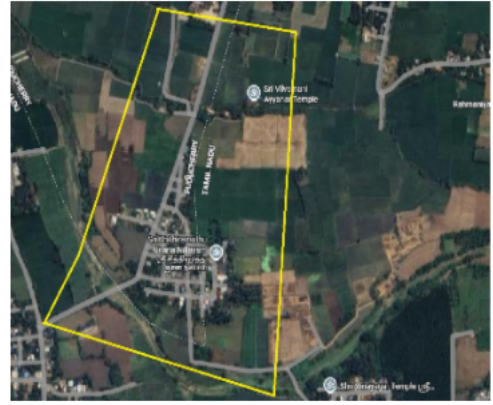

Google Map View