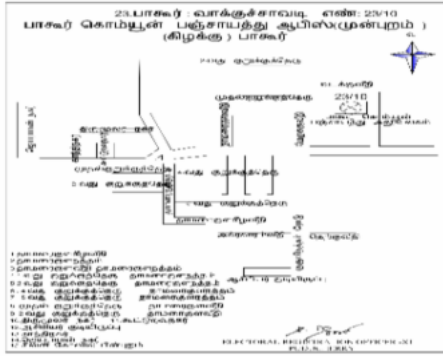

Nazri Naksha