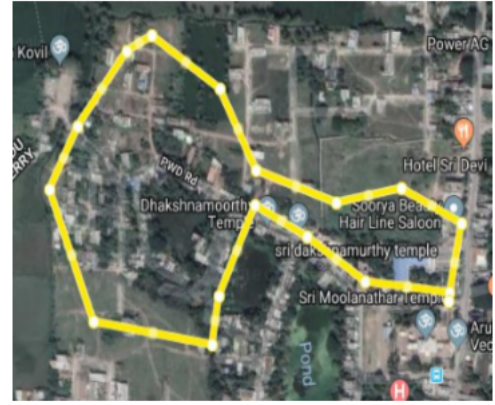

Google Map View