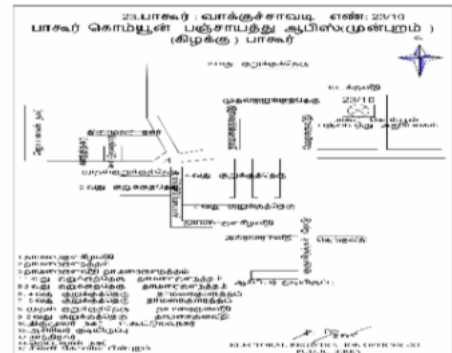

வாக்காளர் பதிவு அதிகாரியின்
கையொப்பம்

Nazri Naksha

Google Map View

Polling Station Building Front View

Polling Station Front View

Cad View

Key MAP View

1 பெயர் : வினோத்குமார் தந்தை பெயர்: காத்தமுத்து வீட்டு எண் : 1 வயது : 32 பாலினம் : ஆண்	SWC0031690 புகைப்படம் உள்ளது	2 பெயர் : தையநாயகி கணவர் பெயர்: ரமணி வீட்டு எண் : 2 வயது : 46 பாலினம் : பெண்	SWC0015594 புகைப்படம் உள்ளது	3 பெயர் : பார்வதி தந்தை பெயர்: அரங்கநாதன் வீட்டு எண் : 2 வயது : 41 பாலினம் : பெண்	SWC0214551 புகைப்படம் உள்ளது
4 பெயர் : சுதர்சன் தந்தை பெயர்: ரமணி வீட்டு எண் : 02 வயது : 23 பாலினம் : ஆண்	SWC0205138 புகைப்படம் உள்ளது	5 பெயர் : சரண்யா தந்தை பெயர்: ரமணி வீட்டு எண் : 2 வயது : 21 பாலினம் : பெண்	SWC0217141 புகைப்படம் உள்ளது	6 பெயர் : சீத்தாராமன் தந்தை பெயர்: குமாரசாமி வீட்டு எண் : 6 வயது : 68 பாலினம் : பெண்	SWC0129528 புகைப்படம் உள்ளது
7 பெயர் : ஜெயக்கொடி கணவர் பெயர்: சீத்தாராமன் வீட்டு எண் : 6 வயது : 66 பாலினம் : பெண்	SWC0129536 புகைப்படம் உள்ளது	8 பெயர் : ராமமூர்த்தி தந்தை பெயர்: கணபதி வீட்டு எண் : 6 வயது : 61 பாலினம் : ஆண்	SWC0129346 புகைப்படம் உள்ளது	9 பெயர் : அமிர்தலிங்கம் தந்தை பெயர்: கணபதி வீட்டு எண் : 6 வயது : 55 பாலினம் : ஆண்	SWC0129353 புகைப்படம் உள்ளது
10 பெயர் : செல்வி கணவர் பெயர்: ராமமூர்த்தி வீட்டு எண் : 6 வயது : 47 பாலினம் : பெண்	SWC0129361 புகைப்படம் உள்ளது	11 பெயர் : தேன்மொழி கணவர் பெயர்: அமிர்தலிங்கம் வீட்டு எண் : 6 வயது : 46 பாலினம் : பெண்	CDS0202770 புகைப்படம் உள்ளது	12 பெயர் : சரண்யா தந்தை பெயர்: உதயகுமார் வீட்டு எண் : 6 வயது : 40 பாலினம் : பெண்	CDS0269969 புகைப்படம் உள்ளது
13 பெயர் : தண்டபாணி தந்தை பெயர்: கிருஷ்ணராஜ் வீட்டு எண் : 6 வயது : 38 பாலினம் : ஆண்	CDS0257261 புகைப்படம் உள்ளது	14 பெயர் : மணிமாறன் தந்தை பெயர்: ராமமூர்த்தி வீட்டு எண் : 6 வயது : 29 பாலினம் : ஆண்	SWC0059030 புகைப்படம் உள்ளது	15 பெயர் : குறளரசன் தந்தை பெயர்: அமிர்தலிங்கம் வீட்டு எண் : 06 வயது : 25 பாலினம் : ஆண்	SWC0101865 புகைப்படம் உள்ளது
16 பெயர் : பூங்குழலி தந்தை பெயர்: அமிர்தலிங்கம் வீட்டு எண் : 6 வயது : 23 பாலினம் : பெண்	SWC0203349 புகைப்படம் உள்ளது	S2 17 பெயர் : விஷ்வா தந்தை பெயர்: சிவராமன் வீட்டு எண் : 6 வயது : 23 பாலினம் : ஆண்	SWC0205781 புகைப்படம் உள்ளது	18 பெயர் : பாலு தந்தை பெயர்: கிருஷ்ணமூர்த்தி வீட்டு எண் : 8 வயது : 34 பாலினம் : ஆண்	SWC0230649 புகைப்படம் உள்ளது
# 19 பெயர் : கேசவவரதன் தந்தை பெயர்: கலியமூர்த்தி வீட்டு எண் : 8 வயது : 23 பாலினம் : ஆண்	SWC0199679 புகைப்படம் உள்ளது	20 பெயர் : வெற்றிசெல்வன் தந்தை பெயர்: நாராயணன் வீட்டு எண் : 10 வயது : 50 பாலினம் : ஆண்	SWC0015586 புகைப்படம் உள்ளது	21 பெயர் : சரோஜா கணவர் பெயர்: செல்வராஜ் வீட்டு எண் : 10 வயது : 47 பாலினம் : பெண்	SWC0129379 புகைப்படம் உள்ளது
22 பெயர் : பிரபாவதி கணவர் பெயர்: ஆறுமுகம் வீட்டு எண் : 10 வயது : 39 பாலினம் : பெண்	CDS0237834 புகைப்படம் உள்ளது	23 பெயர் : சத்தியவதி தந்தை பெயர்: செல்வராசு வீட்டு எண் : 10 வயது : 37 பாலினம் : பெண்	CDS0278101 புகைப்படம் உள்ளது	24 பெயர் : சஞ்சய்குமார் தந்தை பெயர்: கார்த்திகேயன் வீட்டு எண் : 10 வயது : 20 பாலினம் : ஆண்	SWC0226662 புகைப்படம் உள்ளது
25 பெயர் : தாட்சாயணி கணவர் பெயர்: பார்த்தசாரதி வீட்டு எண் : 10A வயது : 67 பாலினம் : பெண்	SWC0129387 புகைப்படம் உள்ளது	26 பெயர் : விஷ்ணுபிரியா தந்தை பெயர்: பரசராமன் வீட்டு எண் : 12 வயது : 27 பாலினம் : பெண்	SWC0073403 புகைப்படம் உள்ளது	27 பெயர் : அஸ்விந்த் தந்தை பெயர்: சகாதேவன் வீட்டு எண் : 13 வயது : 23 பாலினம் : ஆண்	SWC0199695 புகைப்படம் உள்ளது
28 பெயர் : குமார் தந்தை பெயர்: பெரியசாமி வீட்டு எண் : 14 வயது : 67 பாலினம் : ஆண்	SWC0129395 புகைப்படம் உள்ளது	29 பெயர் : ஏழுமலை தந்தை பெயர்: பெரியசாமி வீட்டு எண் : 14 வயது : 59 பாலினம் : ஆண்	SWC0129403 புகைப்படம் உள்ளது	30 பெயர் : பவாணி கணவர் பெயர்: ஏழுமலை வீட்டு எண் : 14 வயது : 54 பாலினம் : பெண்	SWC0129411 புகைப்படம் உள்ளது