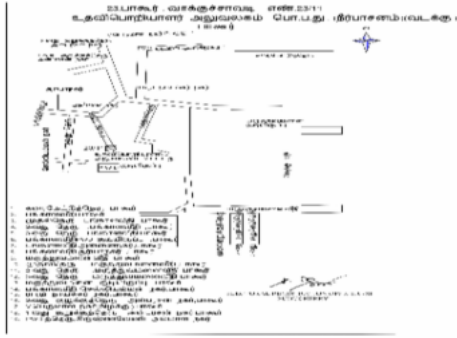

Nazri Naksha