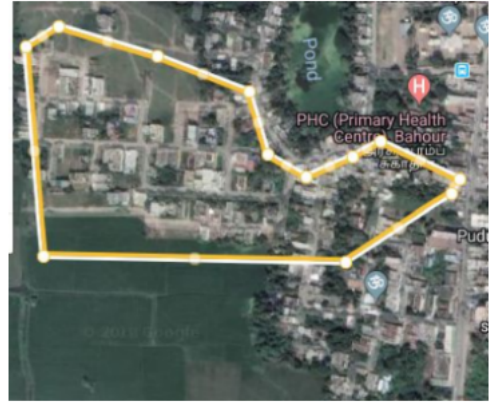

Google Map View