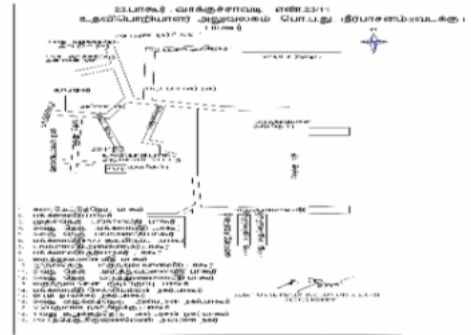

Key MAP View