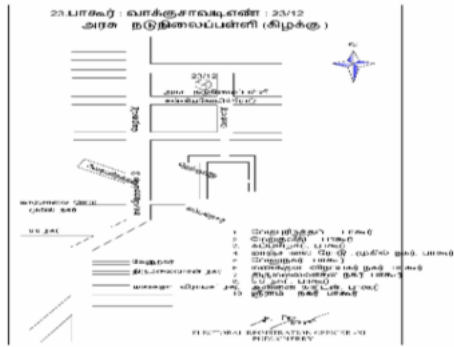

Nazri Naksha