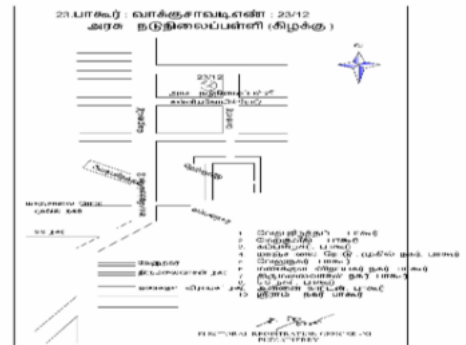

வாக்காளர் பதிவு அதிகாரியின்  
கையொப்பம்

Nazri Naksha

Google Map View

Polling Station Building Front View

Polling Station Front View

Cad View

Key MAP View

1 பெயர் : அரிகிருஷ்ணன் தந்தை பெயர்: தங்கவேலு வீட்டு எண் : 1 வயது : 77 பாலினம் : ஆண்	SWC0120188 புகைப்படம் உள்ளது	2 பெயர் : பாலமுருகன் தந்தை பெயர்: அரிகிருஷ்ணன் வீட்டு எண் : 1 வயது : 43 பாலினம் : ஆண்	CDS0207753 புகைப்படம் உள்ளது	3 பெயர் : சுதா கணவர் பெயர்: பாலமுருகன் வீட்டு எண் : 1 வயது : 38 பாலினம் : பெண்	CDS0278457 புகைப்படம் உள்ளது
4 பெயர் : மதியழகன் தந்தை பெயர்: சிவலிங்கம் வீட்டு எண் : 2 வயது : 69 பாலினம் : ஆண்	SWC0118919 புகைப்படம் உள்ளது	5 பெயர் : மங்கலட்சுமி கணவர் பெயர்: மதியழகன் வீட்டு எண் : 2 வயது : 63 பாலினம் : பெண்	SWC0118927 புகைப்படம் உள்ளது	6 பெயர் : வீடீஜிநாடணை தந்தை பெயர்: வைத்தியநாதசாமி வீட்டு எண் : 2 வயது : 57 பாலினம் : ஆண்	SWC0120204 புகைப்படம் உள்ளது
7 பெயர் : சரசுவதி கணவர் பெயர்: தட்சிணாமூர்த்தி வீட்டு எண் : 2 வயது : 55 பாலினம் : பெண்	SWC0120196 புகைப்படம் உள்ளது	8 பெயர் : ராஜேஸ்வரி கணவர் பெயர்: வாஞ்சிநாதன் வீட்டு எண் : 2 வயது : 52 பாலினம் : பெண்	CDS0202416 புகைப்படம் உள்ளது	9 பெயர் : பனிமலர் குழலி தந்தை பெயர்: தட்சிணாமூர்த்தி வீட்டு எண் : 2 வயது : 40 பாலினம் : பெண்	CDS0244392 புகைப்படம் உள்ளது
10 பெயர் : ஜெயபிரதா தந்தை பெயர்: தட்சணாமூர்த்தி வீட்டு எண் : 2 வயது : 38 பாலினம் : பெண்	CDS0276071 புகைப்படம் உள்ளது	11 பெயர் : சுப்ரமணிய சிவா தந்தை பெயர்: வாஞ்சிநாதன் வீட்டு எண் : 2 வயது : 28 பாலினம் : ஆண்	SWC0065391 புகைப்படம் உள்ளது	12 பெயர் : சுபாஷ் சந்திரபோஸ் தந்தை பெயர்: வாஞ்சிநாதன் வீட்டு எண் : 2 வயது : 26 பாலினம் : ஆண்	SWC0085621 புகைப்படம் உள்ளது
13 பெயர் : மாணிக்கசாமி தந்தை பெயர்: நாராயணசாமி வீட்டு எண் : 2B வயது : 43 பாலினம் : ஆண்	CDS0208942 புகைப்படம் உள்ளது	14 பெயர் : ஜெயலட்சுமி கணவர் பெயர்: மாணிக்கம் வீட்டு எண் : 3 வயது : 79 பாலினம் : பெண்	SWC0120212 புகைப்படம் உள்ளது	15 பெயர் : ராயல் - தந்தை பெயர்: சின்னசாமி - வீட்டு எண் : 03 வயது : 77 பாலினம் : ஆண்	ULP1768746 புகைப்படம் உள்ளது
16 பெயர் : பத்மினி - கணவர் பெயர்: ராயல் - வீட்டு எண் : 03 வயது : 73 பாலினம் : பெண்	MGM1215359 புகைப்படம் உள்ளது	17 பெயர் : கிருஷ்ணம்மாள் கணவர் பெயர்: நாராயணசாமி வீட்டு எண் : 3 வயது : 68 பாலினம் : பெண்	SWC0120220 புகைப்படம் உள்ளது	18 பெயர் : தண்டபாணி தந்தை பெயர்: மாணிக்கம் வீட்டு எண் : 3 வயது : 59 பாலினம் : ஆண்	SWC0120238 புகைப்படம் உள்ளது
19 பெயர் : தீனதாயாரி கணவர் பெயர்: தண்டபாணி வீட்டு எண் : 3 வயது : 48 பாலினம் : பெண்	CDS0278788 புகைப்படம் உள்ளது	20 பெயர் : பாரதி கணவர் பெயர்: சுரேஷ் வீட்டு எண் : 3 வயது : 48 பாலினம் : பெண்	SWC0230896 புகைப்படம் உள்ளது	21 பெயர் : மணிவண்ணன் தந்தை பெயர்: நாராயணசாமி வீட்டு எண் : 3 வயது : 36 பாலினம் : ஆண்	SWC0005082 புகைப்படம் உள்ளது
22 பெயர் : கலைகனிமொழி தந்தை பெயர்: ஆறுமுகம் வீட்டு எண் : 3 வயது : 36 பாலினம் : பெண்	CDS0278432 புகைப்படம் உள்ளது	23 பெயர் : தரணிகா தந்தை பெயர்: சுரேஷ் வீட்டு எண் : 3 வயது : 20 பாலினம் : பெண்	SWC0225490 புகைப்படம் உள்ளது	24 பெயர் : கோடீஸ்வரி த தந்தை பெயர்: தண்டபாணி வீட்டு எண் : 3ஏ வயது : 20 பாலினம் : பெண்	SWC0234021 புகைப்படம் உள்ளது
25 பெயர் : கிருபாகரன் தந்தை பெயர்: ஆறுமுகம் வீட்டு எண் : 3B வயது : 33 பாலினம் : ஆண்	SWC0029959 புகைப்படம் உள்ளது	26 பெயர் : ஆறுமுகம் தந்தை பெயர்: மாணிக்கம் வீட்டு எண் : 3/B வயது : 61 பாலினம் : ஆண்	SWC0119065 புகைப்படம் உள்ளது	27 பெயர் : ஆறுமுகம் தந்தை பெயர்: அய்யாதுரை வீட்டு எண் : 4 வயது : 80 பாலினம் : ஆண்	SWC0121004 புகைப்படம் உள்ளது
28 பெயர் : வசந்தா கணவர் பெயர்: ஆறுமுகம் வீட்டு எண் : 4 வயது : 63 பாலினம் : பெண்	SWC0128645 புகைப்படம் உள்ளது	29 பெயர் : சீனுவாசன் தந்தை பெயர்: ஆறுமுகம் வீட்டு எண் : 4 வயது : 45 பாலினம் : ஆண்	CDS0203323 புகைப்படம் உள்ளது	30 பெயர் : சுதாகர் தந்தை பெயர்: ஆறுமுகம் வீட்டு எண் : 4 வயது : 45 பாலினம் : ஆண்	CDS0202358 புகைப்படம் உள்ளது