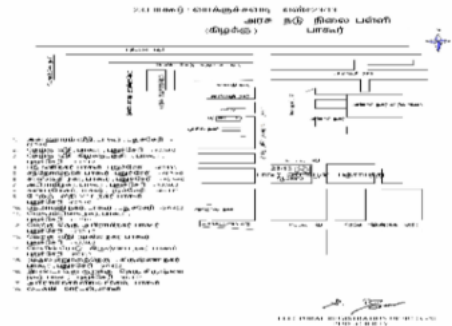

கையொப்பம்

Nazri Naksha

Google Map View

Polling Station Building Front View

Polling Station Front View

Cad View

Key MAP View

1 பெயர் : இந்திரா என்கிற ராஜாம்பாள் கணவர் பெயர்: தியாகராஜன் வீட்டு எண் : 1 வயது : 69 பாலினம் : பெண் புகைப்படம் உள்ளது	SWC0120543	2 பெயர் : தியாகராஜன் தந்தை பெயர்: ராமசாமி வீட்டு எண் : 1B வயது : 81 பாலினம் : ஆண் புகைப்படம் உள்ளது	SWC0117291	3 பெயர் : பரமசிவம் தந்தை பெயர்: பழனியப்பன் வீட்டு எண் : 2B வயது : 74 பாலினம் : ஆண் புகைப்படம் உள்ளது	SWC0117309
4 பெயர் : சாந்தி கணவர் பெயர்: பரமசிவம் வீட்டு எண் : 2B வயது : 63 பாலினம் : பெண் புகைப்படம் உள்ளது	SWC0117317	5 பெயர் : சிவகுமார் தந்தை பெயர்: பரமசிவம் வீட்டு எண் : 2B வயது : 43 பாலினம் : ஆண் புகைப்படம் உள்ளது	CDS0203000	6 பெயர் : உதயகுமார் தந்தை பெயர்: பரமசிவம் வீட்டு எண் : 2-B வயது : 40 பாலினம் : ஆண் புகைப்படம் உள்ளது	CDS0244277
7 பெயர் : அருளாளன் தந்தை பெயர்: எத்திராஜ் வீட்டு எண் : 4 வயது : 45 பாலினம் : ஆண் புகைப்படம் உள்ளது	SWC0029967	8 பெயர் : சூதா கணவர் பெயர்: அருளாளன் வீட்டு எண் : 4 வயது : 33 பாலினம் : பெண் புகைப்படம் உள்ளது	MGM2222925	9 பெயர் : சுகுணா - தந்தை பெயர்: தனபால் - வீட்டு எண் : 5 வயது : 42 பாலினம் : பெண் புகைப்படம் உள்ளது	GDS1927581
10 பெயர் : விஜயகுமார் தந்தை பெயர்: கோவிந்தராஜன் வீட்டு எண் : 5 வயது : 41 பாலினம் : ஆண் புகைப்படம் உள்ளது	CDS0234336	11 பெயர் : பாலமுருகன் தந்தை பெயர்: வீரப்பன் வீட்டு எண் : 5A வயது : 49 பாலினம் : ஆண் புகைப்படம் உள்ளது	SWC0173351	12 பெயர் : மகேஸ்வரி கணவர் பெயர்: பாலமுருகன் வீட்டு எண் : 5A வயது : 42 பாலினம் : பெண் புகைப்படம் உள்ளது	SWC0231159
13 பெயர் : பச்சையம்மாள் எ அர்ச்சுனா தந்தை பெயர்: பாலமுருகன் வீட்டு எண் : 5ஏ வயது : 19 பாலினம் : பெண் புகைப்படம் உள்ளது	SWC0228320	14 பெயர் : திருமாள தந்தை பெயர்: கிருஷ்ணன் வீட்டு எண் : 5-B வயது : 69 பாலினம் : ஆண் புகைப்படம் உள்ளது	SWC0173401	15 பெயர் : பாலசுந்தரம் தந்தை பெயர்: வெங்கட்ராமன் வீட்டு எண் : 7 வயது : 66 பாலினம் : ஆண் புகைப்படம் உள்ளது	CDS0264622
16 பெயர் : மாலா கணவர் பெயர்: பாலசுந்தரம் வீட்டு எண் : 7 வயது : 57 பாலினம் : பெண் புகைப்படம் உள்ளது	CDS0219865	17 பெயர் : குமரன் தந்தை பெயர்: கலியபெருமான் வீட்டு எண் : 7 வயது : 47 பாலினம் : ஆண் புகைப்படம் உள்ளது	SWC0003723	18 பெயர் : மஞ்சளா கணவர் பெயர்: குமரன் வீட்டு எண் : 7 வயது : 42 பாலினம் : பெண் புகைப்படம் உள்ளது	SWC0003715
19 பெயர் : நந்தினி தந்தை பெயர்: குமரன் வீட்டு எண் : 7 வயது : 19 பாலினம் : பெண் புகைப்படம் உள்ளது	SWC0228585	20 பெயர் : செல்வம் தந்தை பெயர்: ராசரத்தினம் வீட்டு எண் : 9 வயது : 65 பாலினம் : ஆண் புகைப்படம் உள்ளது	SWC0174276	21 பெயர் : ரேணுகா என்கிற ருக்குமணி கணவர் பெயர்: செல்வம் வீட்டு எண் : 9 வயது : 60 பாலினம் : பெண் புகைப்படம் உள்ளது	SWC0166116
22 பெயர் : தனவதி தந்தை பெயர்: செல்வம் வீட்டு எண் : 9 வயது : 35 பாலினம் : பெண் புகைப்படம் உள்ளது	SWC0016923	23 பெயர் : சரண்யா தந்தை பெயர்: செல்வம் வீட்டு எண் : 9 வயது : 30 பாலினம் : பெண் புகைப்படம் உள்ளது	SWC0059642	24 பெயர் : முருகன் தந்தை பெயர்: சந்திரசேகரன் வீட்டு எண் : 14 வயது : 78 பாலினம் : ஆண் புகைப்படம் உள்ளது	SWC0146209
25 பெயர் : சற்குணம் கணவர் பெயர்: முருகன் வீட்டு எண் : 14 வயது : 75 பாலினம் : பெண் புகைப்படம் உள்ளது	SWC0126318	26 பெயர் : வளர்மதி தந்தை பெயர்: முருகன் வீட்டு எண் : 14 வயது : 48 பாலினம் : பெண் புகைப்படம் உள்ளது	CDS0202978	27 பெயர் : ஜெயசங்கர் தந்தை பெயர்: கோவிந்தசாமி வீட்டு எண் : 16 வயது : 56 பாலினம் : ஆண் புகைப்படம் உள்ளது	SWC0117341
28 பெயர் : கவிதா கணவர் பெயர்: ஜெய்சங்கர் வீட்டு எண் : 16 வயது : 47 பாலினம் : பெண் புகைப்படம் உள்ளது	CDS0205674	29 பெயர் : ஜெகதீஷ் தந்தை பெயர்: ஆதிசேசவலு வீட்டு எண் : 18 வயது : 42 பாலினம் : ஆண் புகைப்படம் உள்ளது	CDS0247288	30 பெயர் : லோகேஷ் தந்தை பெயர்: ஆதிசேசவலு வீட்டு எண் : 18 வயது : 39 பாலினம் : ஆண் புகைப்படம் உள்ளது	CDS0247270