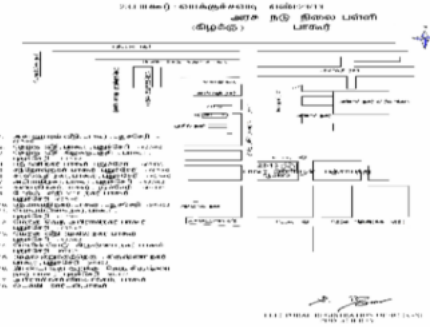

கையொப்பம்

Nazri Naksha

Google Map View

Polling Station Building Front View

Polling Station Front View

Cad View

Key MAP View

1 பெயர் : இந்திரா என்கிற ராஜாம்பாள் கணவர் பெயர்: தியாகராஜன் வீட்டு எண் : 1 வயது : 69 பாலினம் : பெண் புகைப்படம் உள்ளது	SWC0120543	2 பெயர் : தியாகராஜன் தந்தை பெயர்: ராமசாமி வீட்டு எண் : 1B வயது : 81 பாலினம் : ஆண் புகைப்படம் உள்ளது	SWC0117291	3 பெயர் : பரமசிவம் தந்தை பெயர்: பழனியப்பன் வீட்டு எண் : 2B வயது : 74 பாலினம் : ஆண் புகைப்படம் உள்ளது	SWC0117309
4 பெயர் : சாந்தி கணவர் பெயர்: பரமசிவம் வீட்டு எண் : 2B வயது : 63 பாலினம் : பெண் புகைப்படம் உள்ளது	SWC0117317	5 பெயர் : சிவகுமார் தந்தை பெயர்: பரமசிவம் வீட்டு எண் : 2B வயது : 43 பாலினம் : ஆண் புகைப்படம் உள்ளது	CDS0203000	6 பெயர் : உதயகுமார் தந்தை பெயர்: பரமசிவம் வீட்டு எண் : 2-B வயது : 40 பாலினம் : ஆண் புகைப்படம் உள்ளது	CDS0244277
7 பெயர் : அருளாளன் தந்தை பெயர்: எத்திராஜ் வீட்டு எண் : 4 வயது : 45 பாலினம் : ஆண் புகைப்படம் உள்ளது	SWC0029967	8 பெயர் : சூதா கணவர் பெயர்: அருளாளன் வீட்டு எண் : 4 வயது : 33 பாலினம் : பெண் புகைப்படம் உள்ளது	MGM2222925	9 பெயர் : சுகுணா - தந்தை பெயர்: தனபால் - வீட்டு எண் : 5 வயது : 42 பாலினம் : பெண் புகைப்படம் உள்ளது	GDS1927581
10 பெயர் : விஜயகுமார் தந்தை பெயர்: கோவிந்தராஜன் வீட்டு எண் : 5 வயது : 41 பாலினம் : ஆண் புகைப்படம் உள்ளது	CDS0234336	11 பெயர் : பாலமுருகன் தந்தை பெயர்: வீரப்பன் வீட்டு எண் : 5A வயது : 49 பாலினம் : ஆண் புகைப்படம் உள்ளது	SWC0173351	12 பெயர் : மகேஸ்வரி கணவர் பெயர்: பாலமுருகன் வீட்டு எண் : 5A வயது : 42 பாலினம் : பெண் புகைப்படம் உள்ளது	SWC0231159
13 பெயர் : பச்சையம்மாள் எ அர்ச்சுனா தந்தை பெயர்: பாலமுருகன் வீட்டு எண் : 5ஏ வயது : 19 பாலினம் : பெண் புகைப்படம் உள்ளது	SWC0228320	14 பெயர் : திருமாள தந்தை பெயர்: கிருஷ்ணன் வீட்டு எண் : 5-B வயது : 69 பாலினம் : ஆண் புகைப்படம் உள்ளது	SWC0173401	15 பெயர் : பாலசுந்தரம் தந்தை பெயர்: வெங்கட்ராமன் வீட்டு எண் : 7 வயது : 66 பாலினம் : ஆண் புகைப்படம் உள்ளது	CDS0264622
16 பெயர் : மாலா கணவர் பெயர்: பாலசுந்தரம் வீட்டு எண் : 7 வயது : 57 பாலினம் : பெண் புகைப்படம் உள்ளது	CDS0219865	17 பெயர் : குமரன் தந்தை பெயர்: கலியபெருமான் வீட்டு எண் : 7 வயது : 47 பாலினம் : ஆண் புகைப்படம் உள்ளது	SWC0003723	18 பெயர் : மஞ்சளா கணவர் பெயர்: குமரன் வீட்டு எண் : 7 வயது : 42 பாலினம் : பெண் புகைப்படம் உள்ளது	SWC0003715
19 பெயர் : நந்தினி தந்தை பெயர்: குமரன் வீட்டு எண் : 7 வயது : 19 பாலினம் : பெண் புகைப்படம் உள்ளது	SWC0228585	20 பெயர் : செல்வம் தந்தை பெயர்: ராசரத்தினம் வீட்டு எண் : 9 வயது : 65 பாலினம் : ஆண் புகைப்படம் உள்ளது	SWC0174276	21 பெயர் : ரேணுகா என்கிற ருக்குமணி கணவர் பெயர்: செல்வம் வீட்டு எண் : 9 வயது : 60 பாலினம் : பெண் புகைப்படம் உள்ளது	SWC0166116
22 பெயர் : தனவதி தந்தை பெயர்: செல்வம் வீட்டு எண் : 9 வயது : 35 பாலினம் : பெண் புகைப்படம் உள்ளது	SWC0016923	23 பெயர் : சரண்யா தந்தை பெயர்: செல்வம் வீட்டு எண் : 9 வயது : 30 பாலினம் : பெண் புகைப்படம் உள்ளது	SWC0059642	24 பெயர் : முருகன் தந்தை பெயர்: சந்திரசேகரன் வீட்டு எண் : 14 வயது : 78 பாலினம் : ஆண் புகைப்படம் உள்ளது	SWC0146209
25 பெயர் : சற்குணம் கணவர் பெயர்: முருகன் வீட்டு எண் : 14 வயது : 75 பாலினம் : பெண் புகைப்படம் உள்ளது	SWC0126318	26 பெயர் : வளர்மதி தந்தை பெயர்: முருகன் வீட்டு எண் : 14 வயது : 48 பாலினம் : பெண் புகைப்படம் உள்ளது	CDS0202978	27 பெயர் : ஜெயசங்கர் தந்தை பெயர்: கோவிந்தசாமி வீட்டு எண் : 16 வயது : 56 பாலினம் : ஆண் புகைப்படம் உள்ளது	SWC0117341
28 பெயர் : கவிதா கணவர் பெயர்: ஜெய்சங்கர் வீட்டு எண் : 16 வயது : 47 பாலினம் : பெண் புகைப்படம் உள்ளது	CDS0205674	29 பெயர் : ஜெகதீஷ் தந்தை பெயர்: ஆதிசேசவலு வீட்டு எண் : 18 வயது : 42 பாலினம் : ஆண் புகைப்படம் உள்ளது	CDS0247288	30 பெயர் : லோகேஷ் தந்தை பெயர்: ஆதிசேசவலு வீட்டு எண் : 18 வயது : 39 பாலினம் : ஆண் புகைப்படம் உள்ளது	CDS0247270