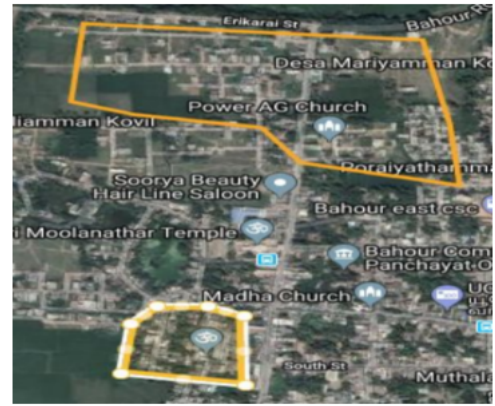

Google Map View