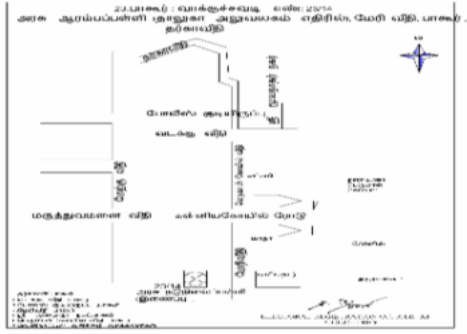

Nazri Naksha