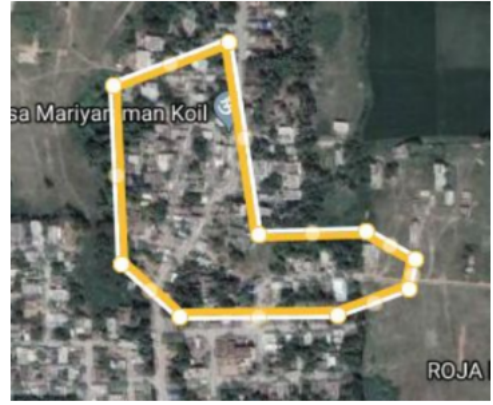

Google Map View