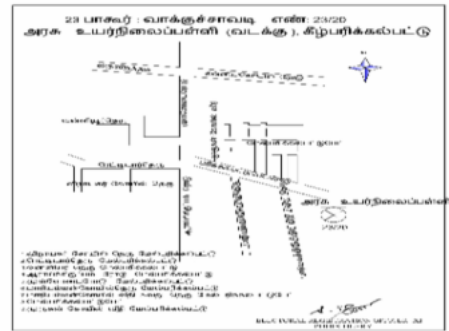

Polling Station Building Front View

Polling Station Front View

Cad View

Key MAP View

1 பெயர் : மாயகிருஷ்ணன் தந்தை பெயர்: தங்கவேலு வீட்டு எண் : 1 வயது : 74 பாலினம் : ஆண்	SWC0177113 புகைப்படம் உள்ளது	2 பெயர் : கிரிஜா கணவர் பெயர்: மாயகிருஷ்ணன் வீட்டு எண் : 1 வயது : 65 பாலினம் : பெண்	SWC0176495 புகைப்படம் உள்ளது	3 பெயர் : மணிவண்ணன் விஜய்ஆனந்த் தந்தை பெயர்: மாயகிருஷ்ணன் வீட்டு எண் : 1 வயது : 43 பாலினம் : ஆண்	MRJ0201475 புகைப்படம் உள்ளது
4 பெயர் : மனோகாரன் அறிவொளி இளயபாரதி தந்தை பெயர்: மாயகிருஷ்ணன் வீட்டு எண் : 1 வயது : 41 பாலினம் : ஆண்	MRJ0180646 புகைப்படம் உள்ளது	5 பெயர் : வசந்தா கணவர் பெயர்: திருமங்கை வீட்டு எண் : 2 வயது : 76 பாலினம் : பெண்	SWC0176511 புகைப்படம் உள்ளது	6 பெயர் : அசோகன் தந்தை பெயர்: கண்ணபிரான் வீட்டு எண் : 2 வயது : 70 பாலினம் : ஆண்	SWC0003764 புகைப்படம் உள்ளது
7 பெயர் : ஸ்ரீஜெயந்தி கணவர் பெயர்: அசோகன் வீட்டு எண் : 2 வயது : 57 பாலினம் : பெண்	SWC0177238 புகைப்படம் உள்ளது	8 பெயர் : கிருஷ்ணராஜ் தந்தை பெயர்: அப்பர் வீட்டு எண் : 2 வயது : 38 பாலினம் : ஆண்	MRJ0254961 புகைப்படம் உள்ளது	9 பெயர் : கலா கணவர் பெயர்: கிருஷ்ணராஜ் வீட்டு எண் : 2 வயது : 33 பாலினம் : பெண்	SWC0231803 புகைப்படம் உள்ளது
10 பெயர் : அப்பர் தந்தை பெயர்: வீராசாமி வீட்டு எண் : 3 வயது : 64 பாலினம் : ஆண்	SWC0177246 புகைப்படம் உள்ளது	11 பெயர் : தங்கமணி தந்தை பெயர்: தேவராஜ் வீட்டு எண் : 3 வயது : 61 பாலினம் : ஆண்	SWC0190793 புகைப்படம் உள்ளது	12 பெயர் : செல்வராணி கணவர் பெயர்: அப்பர் வீட்டு எண் : 3 வயது : 59 பாலினம் : பெண்	SWC0177253 புகைப்படம் உள்ளது
13 பெயர் : விஜயலட்சுமி கணவர் பெயர்: தங்கமணி வீட்டு எண் : 3 வயது : 54 பாலினம் : பெண்	SWC0190801 புகைப்படம் உள்ளது	14 பெயர் : சித்தார்த்தா தந்தை பெயர்: தங்கமணி வீட்டு எண் : 3 வயது : 33 பாலினம் : ஆண்	SWC0027201 புகைப்படம் உள்ளது	15 பெயர் : சேகர் தந்தை பெயர்: சந்திரகாசன் வீட்டு எண் : 4 வயது : 62 பாலினம் : ஆண்	SWC0176529 புகைப்படம் உள்ளது
16 பெயர் : ராஜலட்சுமி கணவர் பெயர்: நம்மாழ்வார் வீட்டு எண் : 4 வயது : 54 பாலினம் : பெண்	SWC0071316 புகைப்படம் உள்ளது	17 பெயர் : கற்பகம் கணவர் பெயர்: சேகர் வீட்டு எண் : 4 வயது : 54 பாலினம் : பெண்	SWC0176537 புகைப்படம் உள்ளது	18 பெயர் : பாஸ்கரன் தந்தை பெயர்: சீனுவாசன் வீட்டு எண் : 4 வயது : 53 பாலினம் : ஆண்	MRJ0237321 புகைப்படம் உள்ளது
19 பெயர் : நம்மாழ்வார் தந்தை பெயர்: சீனுவாசன் வீட்டு எண் : 4 வயது : 53 பாலினம் : ஆண்	SWC0176545 புகைப்படம் உள்ளது	20 பெயர் : கோமதி கணவர் பெயர்: பாஸ்கரன் வீட்டு எண் : 4 வயது : 46 பாலினம் : பெண்	SWC0097220 புகைப்படம் உள்ளது	21 பெயர் : முருகன் தந்தை பெயர்: செல்லதுரை வீட்டு எண் : 4 வயது : 45 பாலினம் : ஆண்	SWC0042499 புகைப்படம் உள்ளது
22 பெயர் : பேச்சித்தாய் கணவர் பெயர்: முருகன் வீட்டு எண் : 4 வயது : 43 பாலினம் : பெண்	SWC0042523 புகைப்படம் உள்ளது	23 பெயர் : மௌலீஸ்வரன் தந்தை பெயர்: சேகர் வீட்டு எண் : 4 வயது : 29 பாலினம் : ஆண்	SWC0060624 புகைப்படம் உள்ளது	24 பெயர் : கௌதம் தந்தை பெயர்: சேகர் வீட்டு எண் : 4 வயது : 28 பாலினம் : ஆண்	SWC0067009 புகைப்படம் உள்ளது
25 பெயர் : தனுஷ்ராஜ் தந்தை பெயர்: நம்மாழ்வார் வீட்டு எண் : 4 வயது : 20 பாலினம் : ஆண்	SWC0221325 புகைப்படம் உள்ளது	26 பெயர் : ராகவன் தந்தை பெயர்: ரங்கையன் வீட்டு எண் : 5 வயது : 69 பாலினம் : ஆண்	SWC0176552 புகைப்படம் உள்ளது	27 பெயர் : அரவிந்த் தந்தை பெயர்: அசோகன் வீட்டு எண் : 5 வயது : 22 பாலினம் : ஆண்	SWC0211771 புகைப்படம் உள்ளது
28 பெயர் : அமர்நாத் தந்தை பெயர்: நாராயணசாமி வீட்டு எண் : 5/1 வயது : 69 பாலினம் : ஆண்	SWC0177261 புகைப்படம் உள்ளது	29 பெயர் : இந்திரா கணவர் பெயர்: ராகவன் வீட்டு எண் : 5/1 வயது : 54 பாலினம் : பெண்	SWC0177279 புகைப்படம் உள்ளது	30 பெயர் : கரிஷ்மா தந்தை பெயர்: கண்ணன் வீட்டு எண் : 6 வயது : 25 பாலினம் : பெண்	SWC0096990 புகைப்படம் உள்ளது