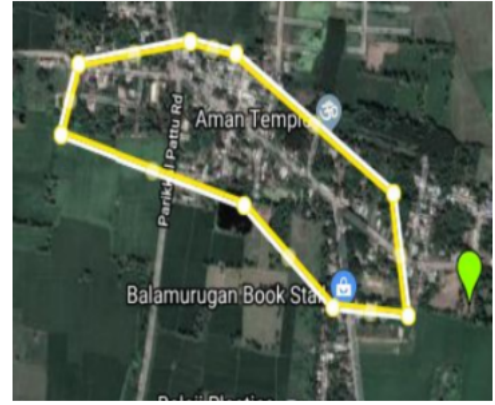

### 2. பாகம் மற்றும் வாக்குச் சாவடியின் விவரங்கள்

<b>பாகத்தில் உள்ள பிரிவுகளின் எண் மற்றும் பெயர்</b>											
1-விநாயகர் கோயில் தெரு, மேல்பரிக்கல்பட்டு, புதுச்சேரி - 607402 2-ரெட்டியார் தெரு, மேல்பரிக்கல்பட்டு, புதுச்சேரி - 607402 3-வன்னியர் தெரு, மேல்பரிக்கல்பட்டு, புதுச்சேரி - 607402 4-ஆராய்ச்சிக்குப்பம் ரோடு, மேல்பரிக்கல்பட்டு, புதுச்சேரி - 607402 5-முள்ளோடை ரோடு, மேல்பரிக்கல்பட்டு, புதுச்சேரி - 607402 6-மாரியம்மன் கோயில் தெரு, மேல்பரிக்கல்பட்டுபேட்டை, புதுச்சேரி - 607402 7-2வது தெரு, மாரியம்மன் கோவில் வீதி, மேல்பரிக்கல்பட்டு, புதுச்சேரி - 607402 8-மேல்பரிக்கல்பட்டு பேட்டை, புதுச்சேரி - 607402 9-முருகன் கோயில் தெரு, மேல்பரிக்கல்பட்டு, புதுச்சேரி - 607402	<table style="width: 100%; border-collapse: collapse;"> <tr> <td style="width: 60%;">முக்கிய கிராமம்</td> <td>: பரிக்கல்பட்டு</td> </tr> <tr> <td>தபால் நிலையம்</td> <td>: பாகூர்</td> </tr> <tr> <td>காவல் நிலையம்</td> <td>: பாகூர்</td> </tr> <tr> <td>மாவட்டம்</td> <td>: புதுச்சேரி</td> </tr> <tr> <td>அஞ்சல் குறியீடு</td> <td>: 607402</td> </tr> </table>	முக்கிய கிராமம்	: பரிக்கல்பட்டு	தபால் நிலையம்	: பாகூர்	காவல் நிலையம்	: பாகூர்	மாவட்டம்	: புதுச்சேரி	அஞ்சல் குறியீடு	: 607402
முக்கிய கிராமம்	: பரிக்கல்பட்டு										
தபால் நிலையம்	: பாகூர்										
காவல் நிலையம்	: பாகூர்										
மாவட்டம்	: புதுச்சேரி										
அஞ்சல் குறியீடு	: 607402										

### 3. வாக்குச் சாவடி விவரங்கள்

<b>வாக்குச் சாவடியின் எண் மற்றும் பெயர் :</b>	<b>வாக்குச் சாவடியின் வகை (ஆண்/பெண்/பொது)</b>	<b>பொது</b>
20 - அரசு உயர்நிலைப்பள்ளி (வடக்கு)		
<b>வாக்குச் சாவடியின் முகவரி :</b>	<b>பாகத்தில் உள்ள துணை வாக்குச்சாவடிகளின் எண்ணிக்கை :</b>	0
அரசு உயர்நிலைப்பள்ளி, கடலூர் ரோடு, கீழ்ப்பரிக்கல்பட்டு, புதுச்சேரி - 607402		

### 4. வாக்காளர்களின் எண்ணிக்கை

தொடங்கும் வரிசை எண்	முடியும் வரிசை எண்	நிகர வாக்காளர்கள்			
		ஆண்	பெண்	மூன்றாம் பாலினம்	மொத்தம்
1	966	432	528	0	960

வாக்காளர் பதிவு அதிகாரியின்  
கையொப்பம்

Nazri Naksha

Google Map View