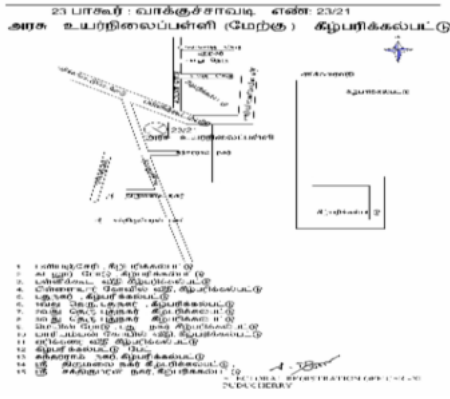

Nazri Naksha