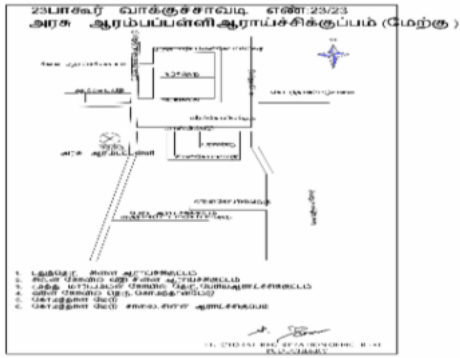

Nazri Naksha