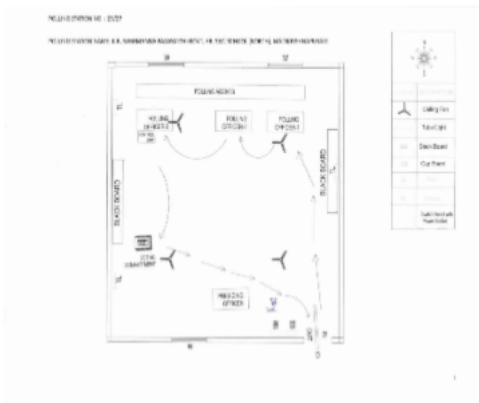

வாக்காளர் பதிவு அதிகாரியின்  
கையொப்பம்

Nazri Naksha

Google Map View

Polling Station Building Front View

Polling Station Front View

Cad View

Key MAP View

1 பெயர் : செல்வம் தந்தை பெயர்: சுப்புரமணியன் வீட்டு எண் : 2 வயது : 67 பாலினம் : ஆண்	SWC0190090 புகைப்படம் உள்ளது	2 பெயர் : பரிமளம் கணவர் பெயர்: செல்வம் வீட்டு எண் : 2 வயது : 60 பாலினம் : பெண்	SWC0190116 புகைப்படம் உள்ளது	3 பெயர் : ரகுராமன் தந்தை பெயர்: செல்வம் வீட்டு எண் : 2 வயது : 35 பாலினம் : ஆண்	SWC0006569 புகைப்படம் உள்ளது
4 பெயர் : யுவனேஷ் தந்தை பெயர்: அண்ணாமலை வீட்டு எண் : 2 வயது : 34 பாலினம் : ஆண்	SWC0021162 புகைப்படம் உள்ளது	5 பெயர் : ராம்குமார் தந்தை பெயர்: செல்வம் வீட்டு எண் : 2 வயது : 30 பாலினம் : ஆண்	SWC0053322 புகைப்படம் உள்ளது	6 பெயர் : அண்ணாமலை தந்தை பெயர்: கனகராஜ் வீட்டு எண் : 2A வயது : 65 பாலினம் : ஆண்	SWC0192310 புகைப்படம் உள்ளது
7 பெயர் : அருள்ராஜ் தந்தை பெயர்: கனகராஜ் வீட்டு எண் : 2a வயது : 53 பாலினம் : ஆண்	MRJ0243998 புகைப்படம் உள்ளது	8 பெயர் : விஜயலட்சுமி கணவர் பெயர்: அண்ணாமலை வீட்டு எண் : 2A வயது : 53 பாலினம் : பெண்	SWC0192344 புகைப்படம் உள்ளது	9 பெயர் : புவனா கணவர் பெயர்: அருள்ராஜ் வீட்டு எண் : 2/A வயது : 46 பாலினம் : பெண்	DSK9791229 புகைப்படம் உள்ளது
S 10 பெயர் : குணசேகரன் தந்தை பெயர்: பாலகிருஷ்ணன் வீட்டு எண் : 3 வயது : 54 பாலினம் : ஆண்	SWC0192385 புகைப்படம் உள்ளது	11 பெயர் : ஞானபிரகாசம் தந்தை பெயர்: பாலகிருஷ்ணன் வீட்டு எண் : 3 வயது : 52 பாலினம் : ஆண்	SWC0190124 புகைப்படம் உள்ளது	S 12 பெயர் : சும்தி கணவர் பெயர்: குணசேகரன் வீட்டு எண் : 3 வயது : 47 பாலினம் : பெண்	MRJ0205286 புகைப்படம் உள்ளது
13 பெயர் : செல்வம் தந்தை பெயர்: பாலகிருஷ்ணன் வீட்டு எண் : 3 வயது : 45 பாலினம் : ஆண்	MRJ0225458 புகைப்படம் உள்ளது	14 பெயர் : தங்கமணி தந்தை பெயர்: பாலகிருஷ்ணன் வீட்டு எண் : 3 வயது : 45 பாலினம் : ஆண்	MRJ0225466 புகைப்படம் உள்ளது	15 பெயர் : காயத்திரி கணவர் பெயர்: ஞானபிரகாசம் வீட்டு எண் : 3 வயது : 43 பாலினம் : பெண்	MRJ0244004 புகைப்படம் உள்ளது
S 16 பெயர் : முரளி தந்தை பெயர்: சோதண்டபாளி வீட்டு எண் : 3 வயது : 38 பாலினம் : ஆண்	MRJ0243584 புகைப்படம் உள்ளது	17 பெயர் : ரவிசந்திரன் தந்தை பெயர்: ஐயனாரப்பன் வீட்டு எண் : 3 வயது : 38 பாலினம் : ஆண்	MRJ0244012 புகைப்படம் உள்ளது	S 18 பெயர் : நிவேதா கணவர் பெயர்: அன்பரசன் வீட்டு எண் : 03 வயது : 34 பாலினம் : பெண்	SWC0232470 புகைப்படம் உள்ளது
19 பெயர் : பத்மநாபன் தந்தை பெயர்: வடிவேல் வீட்டு எண் : 4 வயது : 67 பாலினம் : ஆண்	SWC0190157 புகைப்படம் உள்ளது	20 பெயர் : இரத்தினம்பாள் கணவர் பெயர்: பத்மநாபன் வீட்டு எண் : 4 வயது : 64 பாலினம் : பெண்	SWC0190165 புகைப்படம் உள்ளது	21 பெயர் : பரமேஸ்வரி கணவர் பெயர்: செல்வகணபதி வீட்டு எண் : 4 வயது : 38 பாலினம் : பெண்	SWC0053249 புகைப்படம் உள்ளது
22 பெயர் : ரஞ்சிதா கணவர் பெயர்: பழனிவேல் வீட்டு எண் : 4 வயது : 35 பாலினம் : பெண்	SWC0020958 புகைப்படம் உள்ளது	23 பெயர் : சுரேஷ் தந்தை பெயர்: ஏழுமலை வீட்டு எண் : 5 வயது : 41 பாலினம் : ஆண்	MRJ0206631 புகைப்படம் உள்ளது	24 பெயர் : விஷ்ணுவரதன் தந்தை பெயர்: ராமசாமி வீட்டு எண் : 5 வயது : 29 பாலினம் : ஆண்	SWC0061556 புகைப்படம் உள்ளது
25 பெயர் : தாண்டவன் தந்தை பெயர்: வடிவேல் வீட்டு எண் : 6 வயது : 64 பாலினம் : ஆண்	SWC0190199 புகைப்படம் உள்ளது	26 பெயர் : விஜயா கணவர் பெயர்: தாண்டவன் வீட்டு எண் : 6 வயது : 54 பாலினம் : பெண்	SWC0190215 புகைப்படம் உள்ளது	27 பெயர் : குணவதி கணவர் பெயர்: தாண்டவன் வீட்டு எண் : 6 வயது : 38 பாலினம் : பெண்	MRJ0243980 புகைப்படம் உள்ளது
28 பெயர் : சிவக்குமார் தந்தை பெயர்: தாண்டவன் வீட்டு எண் : 6 வயது : 34 பாலினம் : ஆண்	SWC0021337 புகைப்படம் உள்ளது	29 பெயர் : சிவமணி தந்தை பெயர்: தாண்டவன் வீட்டு எண் : 6 வயது : 32 பாலினம் : ஆண்	SWC0035329 புகைப்படம் உள்ளது	30 பெயர் : ஜோதி கணவர் பெயர்: பன்னீர்செல்வம் வீட்டு எண் : 7 வயது : 54 பாலினம் : பெண்	SWC0191676 புகைப்படம் உள்ளது