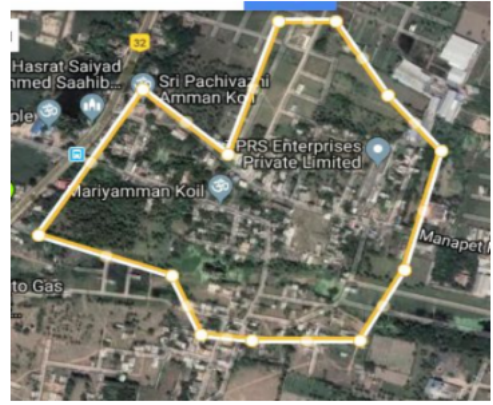

Google Map View