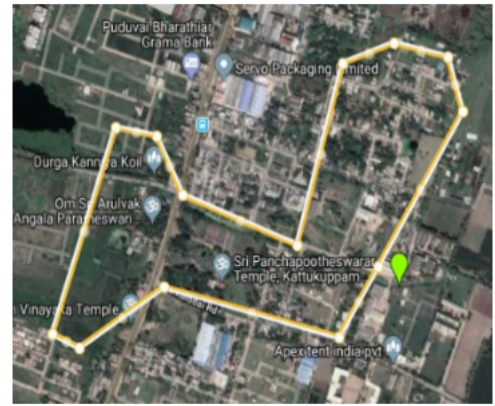

Google Map View