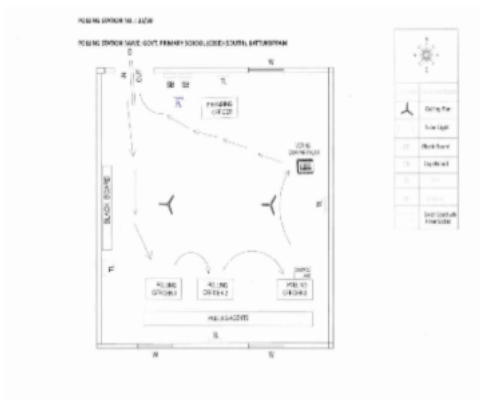

வாக்காளர் பதிவு அதிகாரியின்
கையொப்பம்

Nazri Naksha

Google Map View

Polling Station Building Front View

Polling Station Front View

Cad View

Key MAP View

1 பெயர் : காத்தாயி கணவர் பெயர்: துள்ளுகுட்டி வீட்டு எண் : 1 வயது : 89 பாலினம் : பெண்	SWC0125328 புகைப்படம் உள்ளது	2 பெயர் : உத்திராம்பாள் கணவர் பெயர்: பூபாலன் வீட்டு எண் : 2 வயது : 52 பாலினம் : பெண்	SWC0125336 புகைப்படம் உள்ளது	3 பெயர் : வேலு தந்தை பெயர்: முனுசாமி வீட்டு எண் : 3 வயது : 50 பாலினம் : ஆண்	MRJ0210062 புகைப்படம் உள்ளது
4 பெயர் : நாராயணன் தந்தை பெயர்: ஆறுமுகம் வீட்டு எண் : 3 வயது : 49 பாலினம் : ஆண்	SWC0125344 புகைப்படம் உள்ளது	5 பெயர் : ஜோதி கணவர் பெயர்: ராஜாராம் வீட்டு எண் : 4 வயது : 54 பாலினம் : பெண்	SWC0125351 புகைப்படம் உள்ளது	6 பெயர் : வீரப்பன் தந்தை பெயர்: ஆறுமுகம் வீட்டு எண் : 4A வயது : 56 பாலினம் : ஆண்	MRJ0223024 புகைப்படம் உள்ளது
7 பெயர் : ராமகிருஷ்ணன் தந்தை பெயர்: பெருமாள் வீட்டு எண் : 5 வயது : 76 பாலினம் : ஆண்	SWC0125161 புகைப்படம் உள்ளது	E2 8 பெயர் : ஆதிமூலம் தந்தை பெயர்: பூங்காவனம் வீட்டு எண் : 6 வயது : 69 பாலினம் : ஆண்	SWC0125187 புகைப்படம் உள்ளது	9 பெயர் : ஆதிவீரப்பன் கணவர் பெயர்: ஆதிமூலம் வீட்டு எண் : 6 வயது : 64 பாலினம் : பெண்	SWC0125195 புகைப்படம் உள்ளது
10 பெயர் : ராமலிங்கம் தந்தை பெயர்: பெருமாள் வீட்டு எண் : 7 வயது : 69 பாலினம் : ஆண்	SWC0167023 புகைப்படம் உள்ளது	11 பெயர் : ரஞ்சிதம் கணவர் பெயர்: ராமலிங்கம் வீட்டு எண் : 7 வயது : 60 பாலினம் : பெண்	SWC0167007 புகைப்படம் உள்ளது	12 பெயர் : அருள் தந்தை பெயர்: செல்வராசு வீட்டு எண் : 7 வயது : 48 பாலினம் : ஆண்	MRJ0225235 புகைப்படம் உள்ளது
13 பெயர் : சென்பகம் கணவர் பெயர்: அருள் வீட்டு எண் : 7 வயது : 37 பாலினம் : பெண்	SWC0045922 புகைப்படம் உள்ளது	14 பெயர் : பார்வதி கணவர் பெயர்: ரங்கநாதன் வீட்டு எண் : 8 வயது : 74 பாலினம் : பெண்	SWC0167221 புகைப்படம் உள்ளது	15 பெயர் : கிருஷ்ணமூர்த்தி தந்தை பெயர்: கோபால் வீட்டு எண் : 9 வயது : 68 பாலினம் : ஆண்	MRJ0249854 புகைப்படம் உள்ளது
16 பெயர் : உமையாள் கணவர் பெயர்: கிருஷ்ணமூர்த்தி வீட்டு எண் : 9 வயது : 54 பாலினம் : பெண்	SWC0166769 புகைப்படம் உள்ளது	17 பெயர் : மகிமை தாஸ் தந்தை பெயர்: நடேசன் வீட்டு எண் : 9 வயது : 42 பாலினம் : ஆண்	MRJ0185819 புகைப்படம் உள்ளது	18 பெயர் : வள்ளி கணவர் பெயர்: பாவாடை வீட்டு எண் : 11 வயது : 64 பாலினம் : பெண்	SWC0167205 புகைப்படம் உள்ளது
19 பெயர் : சிம்மலம் கணவர் பெயர்: மாயகிருஷ்ணன் வீட்டு எண் : 11 வயது : 59 பாலினம் : பெண்	SWC0166561 புகைப்படம் உள்ளது	20 பெயர் : அஞ்சனாவதி கணவர் பெயர்: நாகப்பன் வீட்டு எண் : 12 வயது : 65 பாலினம் : பெண்	SWC0125211 புகைப்படம் உள்ளது	21 பெயர் : ஜெயலட்சுமி கணவர் பெயர்: தனபால் வீட்டு எண் : 12 வயது : 64 பாலினம் : பெண்	SWC0125229 புகைப்படம் உள்ளது
22 பெயர் : ரதி தந்தை பெயர்: நடராஜன் வீட்டு எண் : 12 வயது : 56 பாலினம் : பெண்	SWC0125245 புகைப்படம் உள்ளது	23 பெயர் : மங்கத்தாள் கணவர் பெயர்: கோபால் வீட்டு எண் : 13 வயது : 79 பாலினம் : பெண்	SWC0125070 புகைப்படம் உள்ளது	24 பெயர் : செங்கேணி கணவர் பெயர்: பழனி வீட்டு எண் : 13 வயது : 79 பாலினம் : பெண்	SWC0125062 புகைப்படம் உள்ளது
25 பெயர் : ஆனந்தன் தந்தை பெயர்: கண்ணன் வீட்டு எண் : 13 வயது : 66 பாலினம் : ஆண்	SWC0125096 புகைப்படம் உள்ளது	26 பெயர் : வசந்தா கணவர் பெயர்: ஆனந்தன் வீட்டு எண் : 13 வயது : 65 பாலினம் : பெண்	SWC0140178 புகைப்படம் உள்ளது	27 பெயர் : காத்தவராயன் தந்தை பெயர்: தங்கவேலு வீட்டு எண் : 13 வயது : 62 பாலினம் : ஆண்	SWC0140152 புகைப்படம் உள்ளது
28 பெயர் : ஜெயபாலன் தந்தை பெயர்: கோபால் வீட்டு எண் : 13 வயது : 60 பாலினம் : ஆண்	SWC0125153 புகைப்படம் உள்ளது	29 பெயர் : சாந்தி கணவர் பெயர்: ஜெயபால் வீட்டு எண் : 13 வயது : 56 பாலினம் : பெண்	SWC0124966 புகைப்படம் உள்ளது	30 பெயர் : நிர்மலா கணவர் பெயர்: காத்தராயன் வீட்டு எண் : 13 வயது : 54 பாலினம் : பெண்	SWC0124990 புகைப்படம் உள்ளது