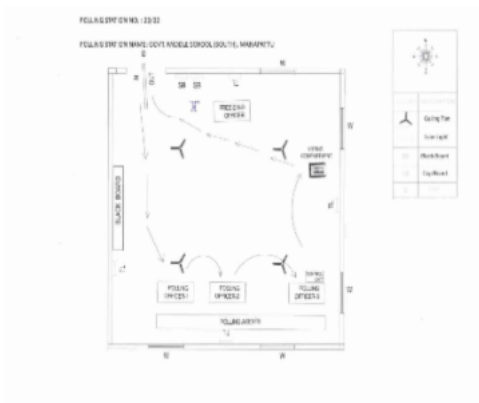

வாக்காளர் பதிவு அதிகாரியின்
கையொப்பம்

Nazri Naksha

Google Map View

Polling Station Building Front View

Polling Station Front View

Cad View

Key MAP View

| | | | | | |
|---|---------------------------------|---|---------------------------------|--|---------------------------------|
| 1 பெயர் : சிவகாமி கணவர் பெயர்: வேலாயுதம் வீட்டு எண் : 2 வயது : 74 பாலினம் : பெண் | SWC0144048 புகைப்படம் உள்ளது | 2 பெயர் : கணேசன் தந்தை பெயர்: ராமசாமி வீட்டு எண் : 2 வயது : 66 பாலினம் : ஆண் | SWC0174912 புகைப்படம் உள்ளது | 3 பெயர் : ராமகிருஷ்ணன் தந்தை பெயர்: கோதண்டபாணி வீட்டு எண் : 2 வயது : 64 பாலினம் : ஆண் | SWC0174920 புகைப்படம் உள்ளது |
| 4 பெயர் : சேகர் தந்தை பெயர்: சார்லி என்கிற கண்ணன் வீட்டு எண் : 2 வயது : 60 பாலினம் : ஆண் | SWC0174953 புகைப்படம் உள்ளது | 5 பெயர் : சிவபாலன் தந்தை பெயர்: வேலாயுதம் வீட்டு எண் : 2 வயது : 59 பாலினம் : ஆண் | SWC0174961 புகைப்படம் உள்ளது | # 6 பெயர் : சங்கர் தந்தை பெயர்: கண்ணன் வீட்டு எண் : 2 வயது : 58 பாலினம் : ஆண் | MRJ0249888 புகைப்படம் உள்ளது |
| 7 பெயர் : சரபாலன் தந்தை பெயர்: வேலாயுதம் வீட்டு எண் : 2 வயது : 53 பாலினம் : ஆண் | SWC0174987 புகைப்படம் உள்ளது | 8 பெயர் : பிரேமா கணவர் பெயர்: சிவபாலன் வீட்டு எண் : 2 வயது : 53 பாலினம் : பெண் | SWC0174979 புகைப்படம் உள்ளது | 9 பெயர் : பாபு தந்தை பெயர்: சார்லி என்கிற கண்ணன் வீட்டு எண் : 2 வயது : 52 பாலினம் : ஆண் | SWC0176016 புகைப்படம் உள்ளது |
| 10 பெயர் : கலையரசி கணவர் பெயர்: சங்கர் வீட்டு எண் : 2 வயது : 51 பாலினம் : பெண் | SWC0169995 புகைப்படம் உள்ளது | 11 பெயர் : சரண் தந்தை பெயர்: சக்கரபாணி வீட்டு எண் : 2 வயது : 28 பாலினம் : ஆண் | SWC0069732 புகைப்படம் உள்ளது | 12 பெயர் : ஜெகதீசன் தந்தை பெயர்: பழனி வீட்டு எண் : 3 வயது : 69 பாலினம் : ஆண் | SWC0169722 புகைப்படம் உள்ளது |
| 13 பெயர் : சரோஜா கணவர் பெயர்: தேசிங்கு வீட்டு எண் : 3 வயது : 67 பாலினம் : பெண் | SWC0169748 புகைப்படம் உள்ளது | 14 பெயர் : சிவக்குமார் தந்தை பெயர்: இளையப்பெருமாள் வீட்டு எண் : 3 வயது : 53 பாலினம் : ஆண் | MRJ0223503 புகைப்படம் உள்ளது | 15 பெயர் : முத்துசாமி தந்தை பெயர்: இளையப்பெருமாள் வீட்டு எண் : 3 வயது : 51 பாலினம் : ஆண் | SWC0144030 புகைப்படம் உள்ளது |
| 16 பெயர் : கனகசபை தந்தை பெயர்: தேசிங்கு வீட்டு எண் : 3 வயது : 45 பாலினம் : ஆண் | MRJ0182444 புகைப்படம் உள்ளது | 17 பெயர் : முத்துராமன் தந்தை பெயர்: இளையப்பெருமாள் வீட்டு எண் : 3 வயது : 44 பாலினம் : ஆண் | MRJ0227744 புகைப்படம் உள்ளது | 18 பெயர் : சாருபாலா தந்தை பெயர்: சுப்பிரமணியன் வீட்டு எண் : 5 வயது : 70 பாலினம் : பெண் | SWC0144394 புகைப்படம் உள்ளது |
| 19 பெயர் : தம்புசாமி தந்தை பெயர்: மாணிக்கம் வீட்டு எண் : 5 வயது : 70 பாலினம் : ஆண் | SWC0144386 புகைப்படம் உள்ளது | 20 பெயர் : பார்வதி கணவர் பெயர்: தம்புசாமி வீட்டு எண் : 5 வயது : 63 பாலினம் : பெண் | SWC0144352 புகைப்படம் உள்ளது | 21 பெயர் : அல்லியம்மாள் கணவர் பெயர்: விஜயரங்கன் வீட்டு எண் : 5 வயது : 62 பாலினம் : பெண் | SWC0144345 புகைப்படம் உள்ளது |
| 22 பெயர் : சிவக்குமார் தந்தை பெயர்: ஏகாம்பரம் வீட்டு எண் : 5 வயது : 55 பாலினம் : ஆண் | SWC0144329 புகைப்படம் உள்ளது | 23 பெயர் : சுகாதர் தந்தை பெயர்: ஏகாம்பரம் வீட்டு எண் : 5 வயது : 44 பாலினம் : ஆண் | MRJ0226159 புகைப்படம் உள்ளது | 24 பெயர் : செந்தமிழ்ச்செல்வி கணவர் பெயர்: குப்புசாமி வீட்டு எண் : 6 வயது : 66 பாலினம் : பெண் | SWC0144311 புகைப்படம் உள்ளது |
| 25 பெயர் : கோமளாதேவி தந்தை பெயர்: குப்புசாமி வீட்டு எண் : 6 வயது : 50 பாலினம் : பெண் | SWC0144287 புகைப்படம் உள்ளது | 26 பெயர் : கருணாகரன் தந்தை பெயர்: குப்புசாமி வீட்டு எண் : 6 வயது : 46 பாலினம் : ஆண் | MRJ0206706 புகைப்படம் உள்ளது | 27 பெயர் : பழனியம்மாள் கணவர் பெயர்: சாமிநாதன் வீட்டு எண் : 7 வயது : 79 பாலினம் : பெண் | SWC0144279 புகைப்படம் உள்ளது |
| 28 பெயர் : உமையாள் கணவர் பெயர்: ஆறுமுகம் வீட்டு எண் : 7 வயது : 69 பாலினம் : பெண் | SWC0144261 புகைப்படம் உள்ளது | 29 பெயர் : ஞானவேல் தந்தை பெயர்: வெள்ளிக்கண்ணு வீட்டு எண் : 8 வயது : 54 பாலினம் : ஆண் | SWC0169813 புகைப்படம் உள்ளது | 30 பெயர் : அனிதா கணவர் பெயர்: ஞானவேல் வீட்டு எண் : 8 வயது : 49 பாலினம் : பெண் | SWC0169532 புகைப்படம் உள்ளது |