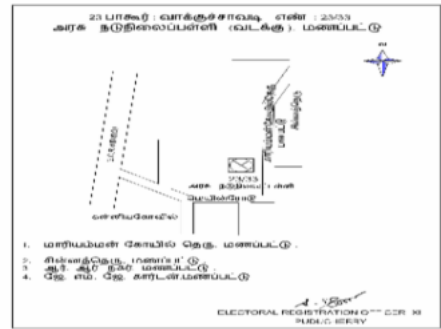

Key MAP View