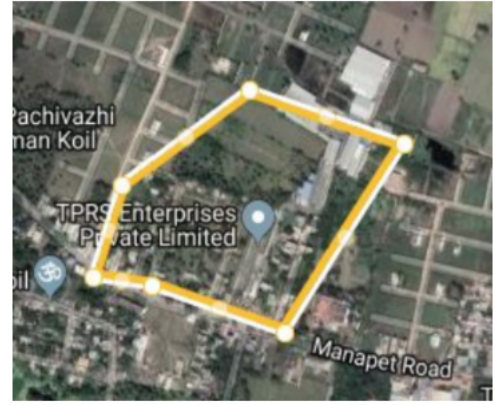

Google Map View