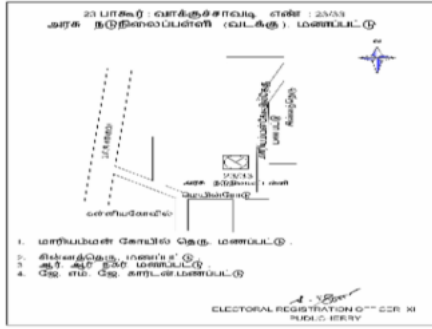

Nazri Naksha