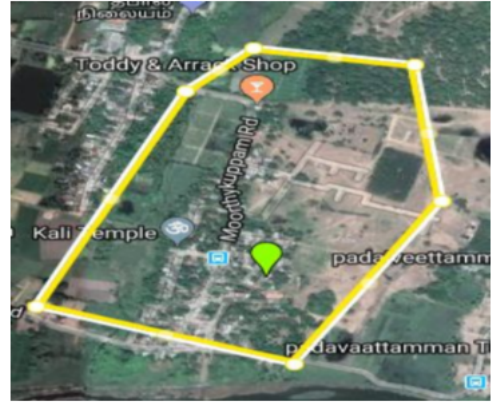

Google Map View