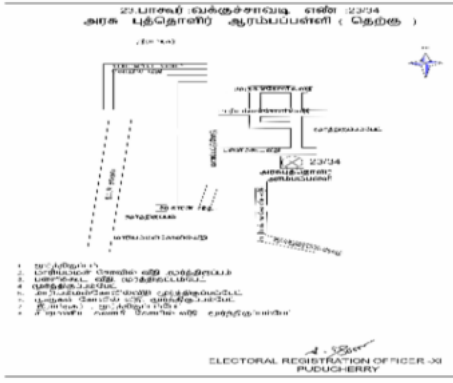

Nazri Naksha