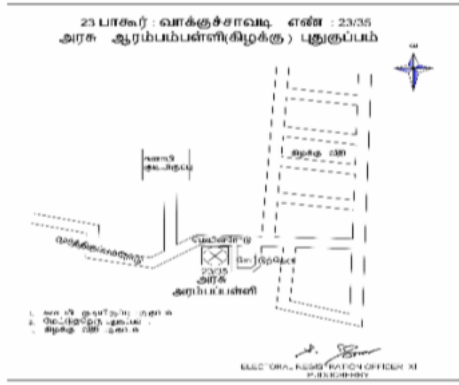

Nazri Naksha