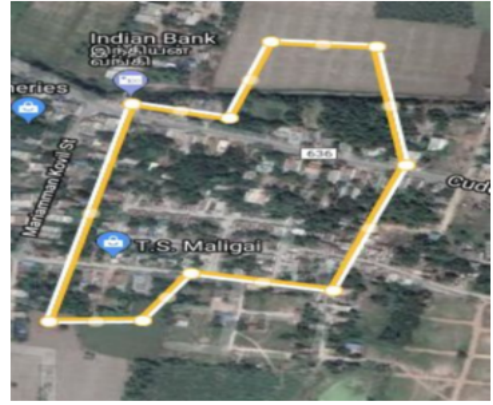

Google Map View