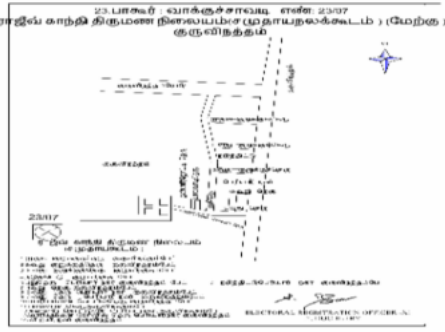

Nazri Naksha