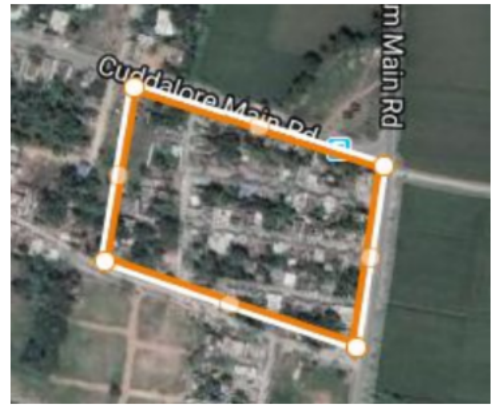

Google Map View