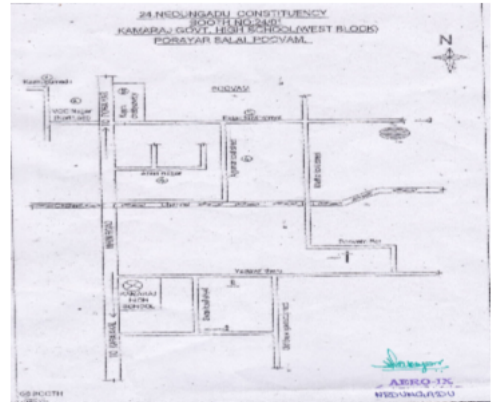

Key MAP View