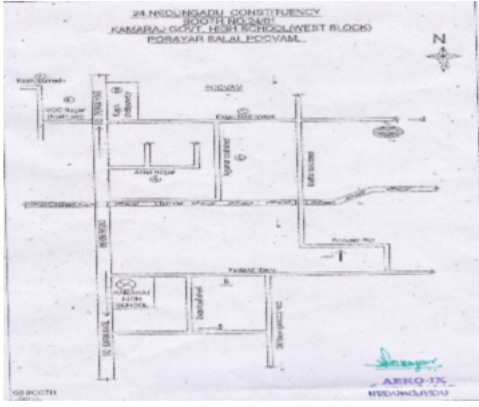

Nazri Naksha