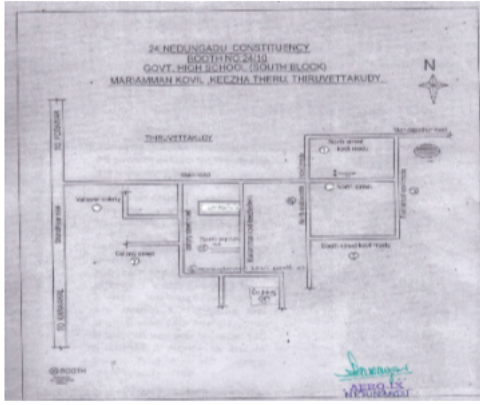

Nazri Naksha