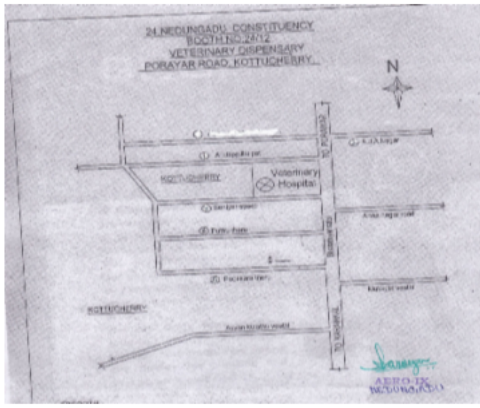

Nazri Naksha