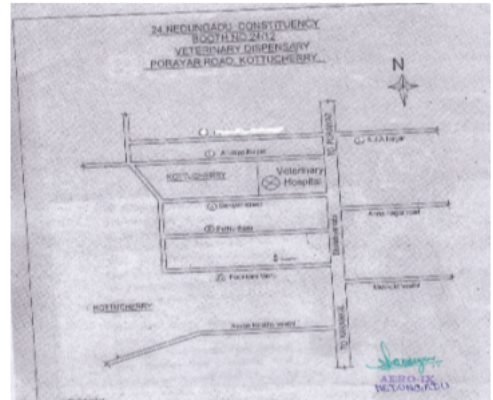

Key MAP View