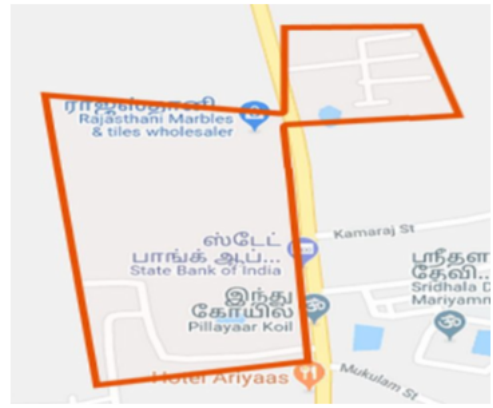

Google Map View