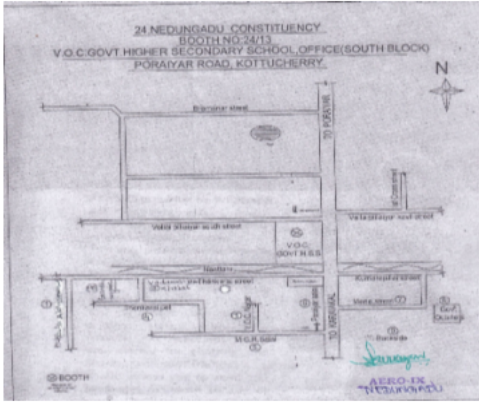

Nazri Naksha