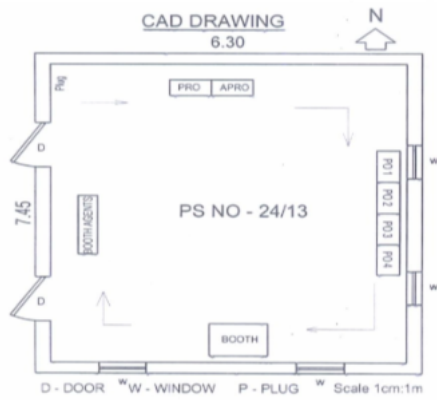

Polling Station Building Front View

Polling Station Front View

Cad View

Key MAP View

1 பெயர் : இருதயமேரி என்கிற செல்வமேரி கணவர் பெயர் : அருள்தாஸ் வீட்டு எண் : 0 வயது : 63 பாலினம் : பெண்	BSJ0327023 புகைப்படம் உள்ளது	2 பெயர் : திலகவதி கணவர் பெயர் : வடிவேல் வீட்டு எண் : 45 வயது : 71 பாலினம் : பெண்	SJU0170647 புகைப்படம் உள்ளது	3 பெயர் : நடராஜன் தந்தை பெயர் : வடிவேலு வீட்டு எண் : 45 வயது : 44 பாலினம் : ஆண்	BSJ0195610 புகைப்படம் உள்ளது
4 பெயர் : தேன்மொழி கணவர் பெயர் : நடராஜன் வீட்டு எண் : 45 வயது : 41 பாலினம் : பெண்	GWQ0237115 புகைப்படம் உள்ளது	5 பெயர் : சாந்தி கணவர் பெயர் : ராமன் வீட்டு எண் : 46 வயது : 64 பாலினம் : பெண்	SJU0207068 புகைப்படம் உள்ளது	6 பெயர் : முத்துசாமி தந்தை பெயர் : ராமன் வீட்டு எண் : 46 வயது : 42 பாலினம் : ஆண்	BSJ0254862 புகைப்படம் உள்ளது
7 பெயர் : முத்தமிழ்செல்வி கணவர் பெயர் : முத்துசாமி வீட்டு எண் : 46 வயது : 38 பாலினம் : பெண்	GWQ0225482 புகைப்படம் உள்ளது	8 பெயர் : மஞ்சளா கணவர் பெயர் : தங்கவேல் வீட்டு எண் : 47 வயது : 53 பாலினம் : பெண்	SJU0205138 புகைப்படம் உள்ளது	9 பெயர் : அன்னம்மாள் கணவர் பெயர் : சிலுவைநாதன் வீட்டு எண் : 48 வயது : 64 பாலினம் : பெண்	SJU0205146 புகைப்படம் உள்ளது
10 பெயர் : ஆரோக்கியராஜ் தந்தை பெயர் : பன்னீர்செல்வம் வீட்டு எண் : 48 வயது : 42 பாலினம் : ஆண்	JWF4869293 புகைப்படம் உள்ளது	11 பெயர் : ஆரோக்கியஜெயசுதா கணவர் பெயர் : ஆரோக்கியராஜ் வீட்டு எண் : 48 வயது : 37 பாலினம் : பெண்	NPX0004242 புகைப்படம் உள்ளது	12 பெயர் : சவரிநாதன் தந்தை பெயர் : கோவிந்தசாமி வீட்டு எண் : 49 வயது : 58 பாலினம் : ஆண்	SJU0205120 புகைப்படம் உள்ளது
13 பெயர் : அடைக்கலமேரி கணவர் பெயர் : சவரிநாதன் வீட்டு எண் : 49 வயது : 50 பாலினம் : பெண்	SJU0179531 புகைப்படம் உள்ளது	14 பெயர் : ராணி கணவர் பெயர் : ராஜேந்திரன் வீட்டு எண் : 50 வயது : 55 பாலினம் : பெண்	BSJ0208694 புகைப்படம் உள்ளது	15 பெயர் : கிரிஸ்துவநாதன் தந்தை பெயர் : அமுல்தாஸ் வீட்டு எண் : 50 வயது : 50 பாலினம் : ஆண்	BSJ0208082 புகைப்படம் உள்ளது
16 பெயர் : ஜோஸ்பின்மேரி கணவர் பெயர் : கிரிஸ்துவநாதன் வீட்டு எண் : 50 வயது : 42 பாலினம் : பெண்	BSJ0207290 புகைப்படம் உள்ளது	17 பெயர் : ராஜசங்கர் தந்தை பெயர் : ராஜேந்திரன் வீட்டு எண் : 50 வயது : 40 பாலினம் : ஆண்	BSJ0209130 புகைப்படம் உள்ளது	18 பெயர் : ஆதிலட்சுமி கணவர் பெயர் : ராஜேந்திரன் வீட்டு எண் : 51 வயது : 50 பாலினம் : பெண்	SJU0179689 புகைப்படம் உள்ளது
19 பெயர் : செல்வராசு தந்தை பெயர் : ஆரோக்கியசாமி வீட்டு எண் : 52 வயது : 78 பாலினம் : ஆண்	SJU0179721 புகைப்படம் உள்ளது	20 பெயர் : எலிசபெத் தந்தை பெயர் : செல்வராஜ் வீட்டு எண் : 52 வயது : 47 பாலினம் : பெண்	BSJ0296970 புகைப்படம் உள்ளது	21 பெயர் : பக்கிரிசாமி தந்தை பெயர் : மருதன் வீட்டு எண் : 53 வயது : 83 பாலினம் : ஆண்	BSJ0193516 புகைப்படம் உள்ளது
22 பெயர் : ஜெயசீவி கணவர் பெயர் : செல்வராஜ் வீட்டு எண் : 53 வயது : 71 பாலினம் : பெண்	BSJ0296988 புகைப்படம் உள்ளது	23 பெயர் : வசந்தா கணவர் பெயர் : பக்கிரிசாமி வீட்டு எண் : 53 வயது : 65 பாலினம் : பெண்	BSJ0206714 புகைப்படம் உள்ளது	24 பெயர் : கிளோர்சியா மேரி தந்தை பெயர் : செல்வராஜ் வீட்டு எண் : 53 வயது : 42 பாலினம் : பெண்	SJU0060632 புகைப்படம் உள்ளது
25 பெயர் : பாத்திமாமேரி கணவர் பெயர் : அருமைநாதன் வீட்டு எண் : 54 வயது : 54 பாலினம் : பெண்	BSJ0297002 புகைப்படம் உள்ளது	26 பெயர் : சூசைநாதன் தந்தை பெயர் : மரியசூசை வீட்டு எண் : 54/1 வயது : 52 பாலினம் : ஆண்	SJU0179747 புகைப்படம் உள்ளது	27 பெயர் : ஆரோக்கியமேரி கணவர் பெயர் : சூசைநாதன் வீட்டு எண் : 54/1 வயது : 42 பாலினம் : பெண்	BSJ0226647 புகைப்படம் உள்ளது
28 பெயர் : மகேஸ்வரி கணவர் பெயர் : ராஜா வீட்டு எண் : 55 வயது : 46 பாலினம் : பெண்	BSJ0192682 புகைப்படம் உள்ளது	29 பெயர் : சுசீலா கணவர் பெயர் : சுந்தர்ராசு வீட்டு எண் : 56 வயது : 56 பாலினம் : பெண்	SJU0180190 புகைப்படம் உள்ளது	30 பெயர் : சத்தியமூர்த்தி தந்தை பெயர் : தங்கராசு வீட்டு எண் : 56 வயது : 47 பாலினம் : ஆண்	BSJ0203331 புகைப்படம் உள்ளது