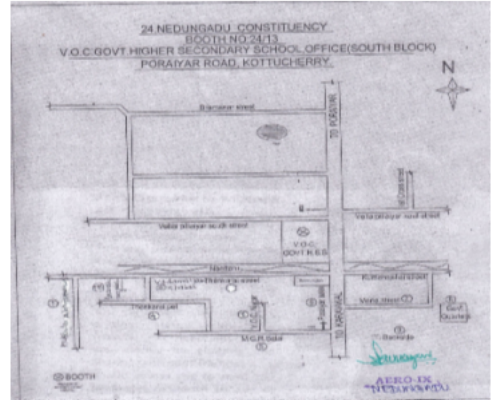

Key MAP View