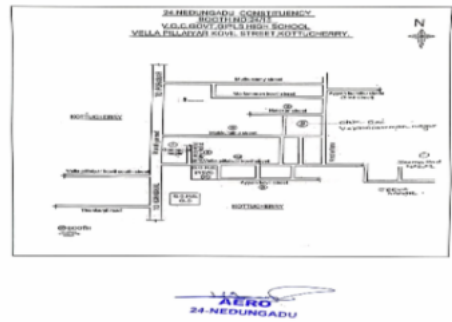

Key MAP View