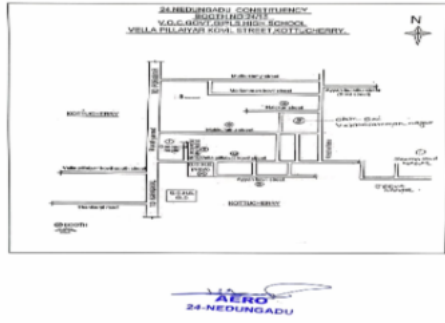

Nazri Naksha