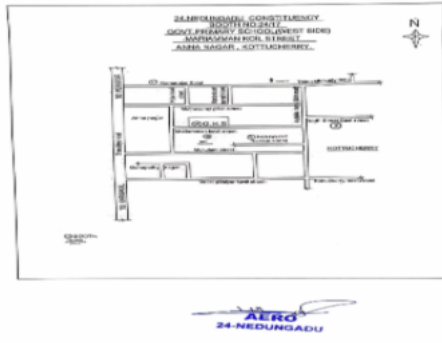

Nazri Naksha