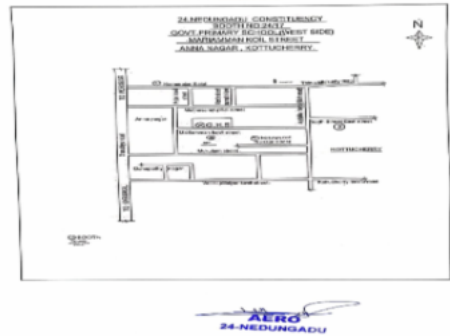

வாக்காளர் பதிவு அதிகாரியின்
கையொப்பம்

Nazri Naksha

Google Map View

Polling Station Building Front View

Polling Station Front View

Cad View

Key MAP View

1	BSJ0196477	பெயர் : அமுதா கணவர் பெயர்: சுப்ரமணியன் வீட்டு எண் : 0 வயது : 48 பாலினம் : பெண்	புகைப்படம் உள்ளது	2	UXH0974717	பெயர் : சிவகுமார் தந்தை பெயர்: ஜெயபால் வீட்டு எண் : 0 வயது : 46 பாலினம் : ஆண்	புகைப்படம் உள்ளது	3	UXH1048412	பெயர் : பாரதி கணவர் பெயர்: சிவகுமார் வீட்டு எண் : 0 வயது : 31 பாலினம் : பெண்	புகைப்படம் உள்ளது
4	TWT2971521	பெயர் : ராஜேந்திரன் - தந்தை பெயர்: சிங்காரவேலு - வீட்டு எண் : 1 வயது : 70 பாலினம் : ஆண்	புகைப்படம் உள்ளது	5	TWT2971513	பெயர் : வனஜா - கணவர் பெயர்: ராஜேந்திரன் - வீட்டு எண் : 1 வயது : 61 பாலினம் : பெண்	புகைப்படம் உள்ளது	6	NPX0077487	பெயர் : தெய்வநாயகி கணவர் பெயர்: மகாலிங்கம் வீட்டு எண் : 1 வயது : 53 பாலினம் : பெண்	புகைப்படம் உள்ளது
7	SJU0219949	பெயர் : காயத்திரி தந்தை பெயர்: முருகேசன் வீட்டு எண் : 1 வயது : 23 பாலினம் : பெண்	புகைப்படம் உள்ளது	8	SJU0065318	பெயர் : செளந்தரியா தேவி தந்தை பெயர்: வைத்தியநாதன் வீட்டு எண் : 1/A வயது : 29 பாலினம் : பெண்	புகைப்படம் உள்ளது	9	BSJ0321323	பெயர் : அமலோர்ப்பமேரி கணவர் பெயர்: அந்தோணிதாஸ் வீட்டு எண் : 1, ஆர்த்தி நகர் வயது : 59 பாலினம் : பெண்	புகைப்படம் உள்ளது
10	BSJ0327734	பெயர் : அருள் தந்தை பெயர்: ஆரோக்கியதாஸ் வீட்டு எண் : 2 வயது : 48 பாலினம் : ஆண்	புகைப்படம் உள்ளது	11	BSJ0327759	பெயர் : ரெஜினா கணவர் பெயர்: அருள் வீட்டு எண் : 2 வயது : 45 பாலினம் : பெண்	புகைப்படம் உள்ளது	12	SJU0072165	பெயர் : நித்யா தந்தை பெயர்: பழனிவேல் வீட்டு எண் : 2 வயது : 28 பாலினம் : பெண்	புகைப்படம் உள்ளது
13	SJU0085944	பெயர் : அக்ஷயா தந்தை பெயர்: மகேந்திரன் வீட்டு எண் : 2 வயது : 28 பாலினம் : பெண்	புகைப்படம் உள்ளது	14	SJU0230326	பெயர் : கோகிலவாணி தந்தை பெயர்: ராமமூர்த்தி வீட்டு எண் : 2 வயது : 22 பாலினம் : பெண்	புகைப்படம் உள்ளது	15	SJU0237834	பெயர் : ஜீவன் ராஜ் தந்தை பெயர்: அருள் வீட்டு எண் : 2 வயது : 22 பாலினம் : ஆண்	புகைப்படம் உள்ளது
16	SJU0261982	பெயர் : நான்சி தந்தை பெயர்: அருள் வீட்டு எண் : 2 வயது : 22 பாலினம் : பெண்	புகைப்படம் உள்ளது	17	SJU0246876	பெயர் : மரியசெல்வி தந்தை பெயர்: அருள் வீட்டு எண் : 2 வயது : 20 பாலினம் : பெண்	புகைப்படம் உள்ளது	18	SJU0128835	பெயர் : சிவக்குமார் தந்தை பெயர்: கலியபெருமாள் வீட்டு எண் : 2ஏ வயது : 50 பாலினம் : ஆண்	புகைப்படம் உள்ளது
19	LXH4399382	பெயர் : அன்புமலர் கணவர் பெயர்: சிவகுமார் வீட்டு எண் : 2ஏ வயது : 45 பாலினம் : பெண்	புகைப்படம் உள்ளது	20	SJU0129601	பெயர் : பேபி கணவர் பெயர்: கலியபெருமாள் வீட்டு எண் : 2/ஏ வயது : 86 பாலினம் : பெண்	புகைப்படம் உள்ளது	21	BSJ0206904	பெயர் : சூமதி கணவர் பெயர்: பழனிவேலு வீட்டு எண் : 2, கே எஸ் நகர் வயது : 48 பாலினம் : பெண்	புகைப்படம் உள்ளது
22	SJU0132522	பெயர் : சம்பத் தந்தை பெயர்: லெட்சுமணன் வீட்டு எண் : 3 வயது : 54 பாலினம் : ஆண்	புகைப்படம் உள்ளது	23	BSJ0255265	பெயர் : கலைச்செல்வி கணவர் பெயர்: வெங்கடாஜலபதி வீட்டு எண் : 3 வயது : 54 பாலினம் : பெண்	புகைப்படம் உள்ளது	24	SJU0132530	பெயர் : சுந்தரி கணவர் பெயர்: சம்பத் வீட்டு எண் : 3 வயது : 51 பாலினம் : பெண்	புகைப்படம் உள்ளது
25	SJU0224436	பெயர் : மாரியப்பன் தந்தை பெயர்: அரியப்பன் வீட்டு எண் : 3 வயது : 48 பாலினம் : ஆண்	புகைப்படம் உள்ளது	26	CHD0211284	பெயர் : ரஜினி கணவர் பெயர்: மாரியப்பன் வீட்டு எண் : 3 வயது : 46 பாலினம் : பெண்	புகைப்படம் உள்ளது	27	SJU0044032	பெயர் : பிரித்தி தந்தை பெயர்: சம்பத் வீட்டு எண் : 3 வயது : 31 பாலினம் : பெண்	புகைப்படம் உள்ளது
28	SJU0104240	பெயர் : பாலாஜி ச தந்தை பெயர்: சம்பத் வீட்டு எண் : 3 வயது : 26 பாலினம் : ஆண்	புகைப்படம் உள்ளது	29	BSJ0298166	பெயர் : ஜான்சிராணி கணவர் பெயர்: ராமசாமி வீட்டு எண் : 4 வயது : 66 பாலினம் : பெண்	புகைப்படம் உள்ளது	30	SJU0131813	பெயர் : கோவிந்தசாமி தந்தை பெயர்: பாலகிருஷ்ணன் வீட்டு எண் : 4 வயது : 56 பாலினம் : ஆண்	புகைப்படம் உள்ளது