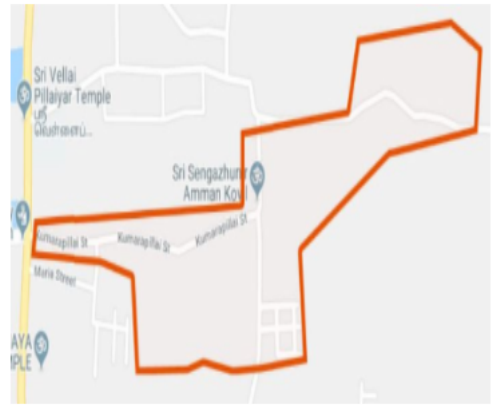

Google Map View