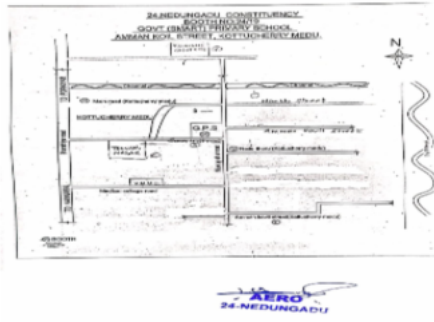

Nazri Naksha