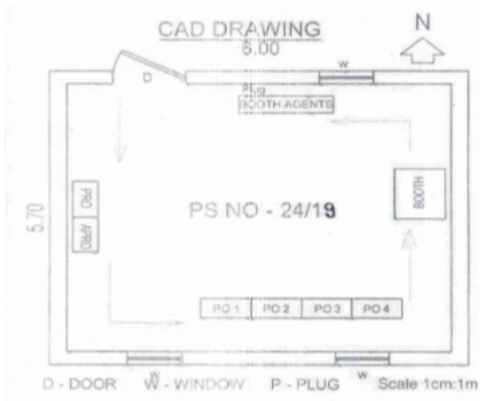

வாக்காளர் பதிவு அதிகாரியின்
கையொப்பம்

Nazri Naksha

Google Map View

Polling Station Building Front View

Polling Station Front View

Cad View

Key MAP View

1 பெயர் : சாரதா கணவர் பெயர்: பாரிவள்ளல் வீட்டு எண் : 1 வயது : 60 பாலினம் : பெண்	SJU0148353	புகைப்படம் உள்ளது	2 பெயர் : செல்வபாலன் தந்தை பெயர்: பாரிவள்ளல் வீட்டு எண் : 1 வயது : 35 பாலினம் : ஆண்	SJU0008003	புகைப்படம் உள்ளது	3 பெயர் : குணதிவ்யா கணவர் பெயர்: செல்வபாலன் வீட்டு எண் : 1 வயது : 31 பாலினம் : பெண்	IDV0655837	புகைப்படம் உள்ளது
4 பெயர் : ஏலாட்சி கணவர் பெயர்: கலியபெருமாள் வீட்டு எண் : 3 வயது : 75 பாலினம் : பெண்	BSJ0328740	புகைப்படம் உள்ளது	5 பெயர் : வெற்றிவேல் தந்தை பெயர்: கலியபெருமாள் வீட்டு எண் : 3 வயது : 37 பாலினம் : ஆண்	SJU0019182	புகைப்படம் உள்ளது	6 பெயர் : சத்தியமூர்த்தி தந்தை பெயர்: சுப்ரமணியன் வீட்டு எண் : 6 வயது : 38 பாலினம் : ஆண்	BSJ0264341	புகைப்படம் உள்ளது
7 பெயர் : ராஜேஸ்வரி கணவர் பெயர்: சத்தியமூர்த்தி வீட்டு எண் : 6 வயது : 32 பாலினம் : பெண்	SJU0072827	புகைப்படம் உள்ளது	8 பெயர் : ஷகிலா தந்தை பெயர்: சிந்தாதுரை வீட்டு எண் : 7 வயது : 29 பாலினம் : பெண்	SJU0079616	புகைப்படம் உள்ளது	9 பெயர் : சக்திவேல் தந்தை பெயர்: கலியபெருமாள் வீட்டு எண் : 8 வயது : 55 பாலினம் : ஆண்	SJU0134007	புகைப்படம் உள்ளது
10 பெயர் : சித்ரா கணவர் பெயர்: சக்திவேல் வீட்டு எண் : 8 வயது : 47 பாலினம் : பெண்	BSJ0239855	புகைப்படம் உள்ளது	11 பெயர் : ரம்யா கணவர் பெயர்: வெற்றிவேல் வீட்டு எண் : 8 வயது : 33 பாலினம் : பெண்	SJU0041392	புகைப்படம் உள்ளது	12 பெயர் : சசிகுமார் தந்தை பெயர்: பழனியாண்டி வீட்டு எண் : 8 வயது : 27 பாலினம் : ஆண்	SJU0086777	புகைப்படம் உள்ளது
13 பெயர் : பூமிகா தந்தை பெயர்: பழனியாண்டி வீட்டு எண் : 8 வயது : 24 பாலினம் : பெண்	SJU0208389	புகைப்படம் உள்ளது	14 பெயர் : ஷாம் சக்தி தந்தை பெயர்: சக்திவேல் வீட்டு எண் : 8 வயது : 20 பாலினம் : ஆண்	SJU0239517	புகைப்படம் உள்ளது	15 பெயர் : நாகவள்ளி கணவர் பெயர்: கந்தசாமி வீட்டு எண் : 8/3 வயது : 66 பாலினம் : பெண்	SJU0134577	புகைப்படம் உள்ளது
16 பெயர் : கந்தசாமி தந்தை பெயர்: சின்னையன் வீட்டு எண் : 8/3 வயது : 65 பாலினம் : ஆண்	SJU0134569	புகைப்படம் உள்ளது	17 பெயர் : புஷ்பா தந்தை பெயர்: கந்தசாமி வீட்டு எண் : 8/3 வயது : 38 பாலினம் : பெண்	SJU0052613	புகைப்படம் உள்ளது	18 பெயர் : சூதா கணவர் பெயர்: சக்திகுமார் வீட்டு எண் : 8/3 வயது : 36 பாலினம் : பெண்	SJU0003640	புகைப்படம் உள்ளது
19 பெயர் : பன்னீர்செல்வம் தந்தை பெயர்: கந்தசாமி வீட்டு எண் : 8/3 வயது : 34 பாலினம் : ஆண்	SJU0019158	புகைப்படம் உள்ளது	20 பெயர் : வீரப்பன் தந்தை பெயர்: கந்தசாமி வீட்டு எண் : 8/3 வயது : 29 பாலினம் : ஆண்	SJU0067520	புகைப்படம் உள்ளது	21 பெயர் : சங்கவி தந்தை பெயர்: கந்தசாமி வீட்டு எண் : 8/3 வயது : 27 பாலினம் : பெண்	SJU0083253	புகைப்படம் உள்ளது
22 பெயர் : பவித்ரா கணவர் பெயர்: பன்னீர்செல்வம் வீட்டு எண் : 8/3 வயது : 25 பாலினம் : பெண்	SJU0226530	புகைப்படம் உள்ளது	23 பெயர் : முருகையன் தந்தை பெயர்: வேலாயுதம் வீட்டு எண் : 12 வயது : 45 பாலினம் : ஆண்	BSJ0224808	புகைப்படம் உள்ளது	24 பெயர் : சாந்தா கணவர் பெயர்: முருகையன் வீட்டு எண் : 12 வயது : 43 பாலினம் : பெண்	BSJ0275164	புகைப்படம் உள்ளது
25 பெயர் : நிஷாந்தி தந்தை பெயர்: முருகையன் வீட்டு எண் : 12 வயது : 21 பாலினம் : பெண்	SJU0235093	புகைப்படம் உள்ளது	26 பெயர் : சிவசக்தி தந்தை பெயர்: தூண்டிகாரன் வீட்டு எண் : 13 வயது : 41 பாலினம் : ஆண்	SJU0027276	புகைப்படம் உள்ளது	27 பெயர் : ஜீவிதா கணவர் பெயர்: சிவசக்தி வீட்டு எண் : 13 வயது : 40 பாலினம் : பெண்	SJU0033191	புகைப்படம் உள்ளது
28 பெயர் : காலியா தந்தை பெயர்: சிவசக்தி வீட்டு எண் : 13 வயது : 21 பாலினம் : பெண்	SJU0235812	புகைப்படம் உள்ளது	29 பெயர் : லோகேஸ்வரன் தந்தை பெயர்: சிவ சக்தி வீட்டு எண் : 13 வயது : 20 பாலினம் : ஆண்	SJU0250522	புகைப்படம் உள்ளது	30 பெயர் : அஞ்சலிதேவி கணவர் பெயர்: சின்னையன் வீட்டு எண் : 24 வயது : 59 பாலினம் : பெண்	SJU0019208	புகைப்படம் உள்ளது