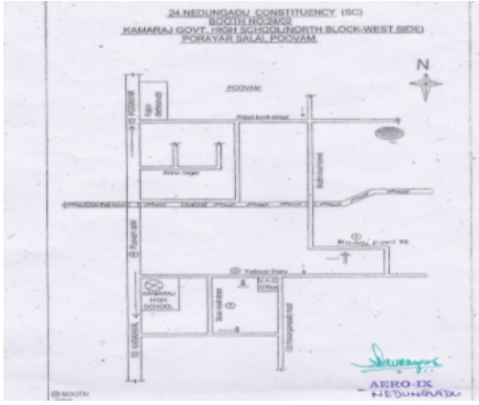

Nazri Naksha