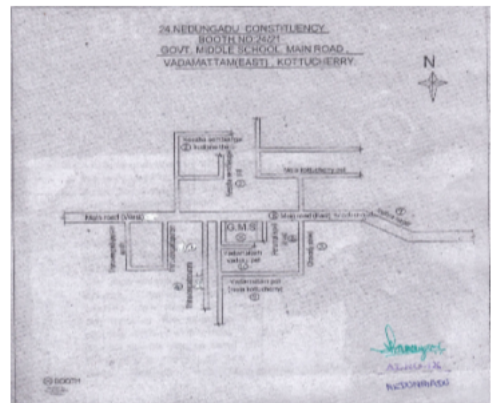

Key MAP View