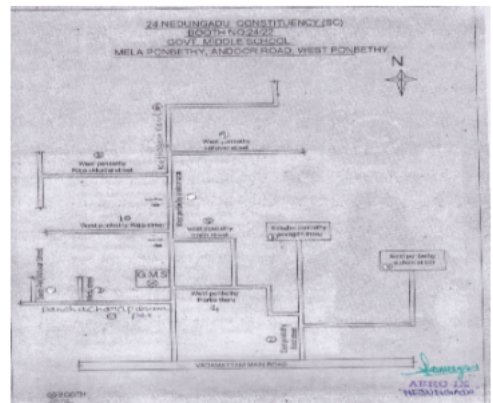

Key MAP View