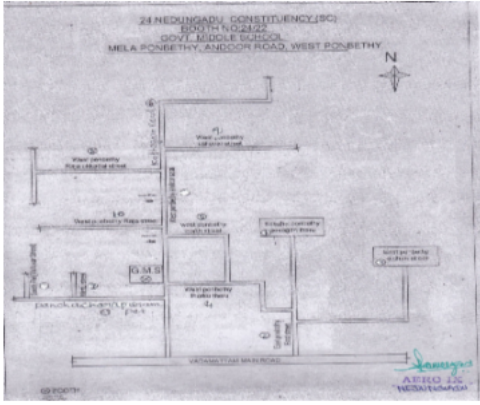

Nazri Naksha