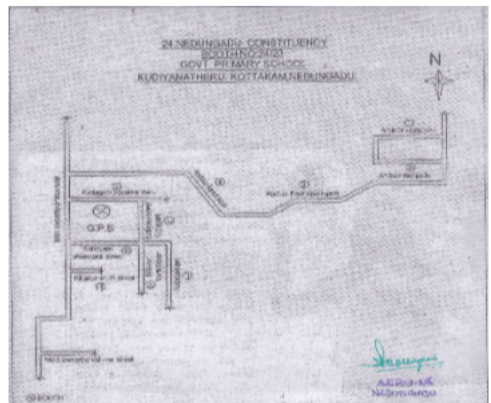

Key MAP View