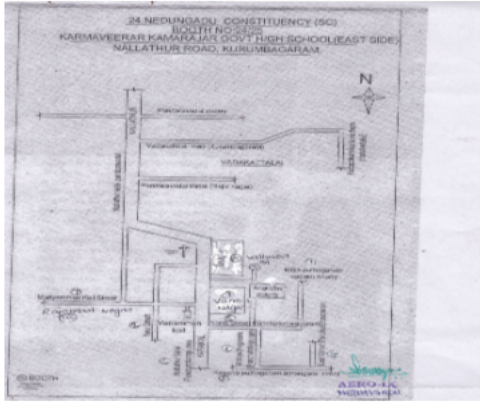

Nazri Naksha