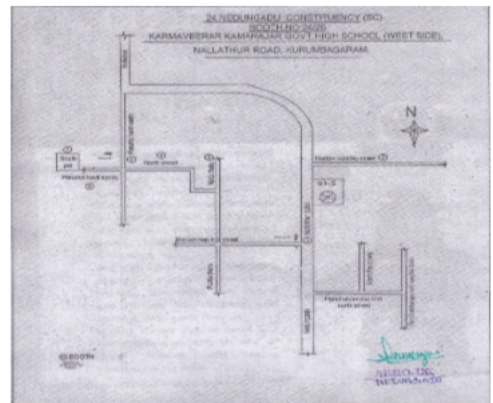

Key MAP View