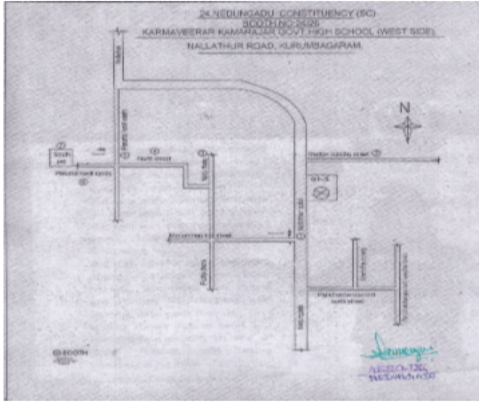

Nazri Naksha