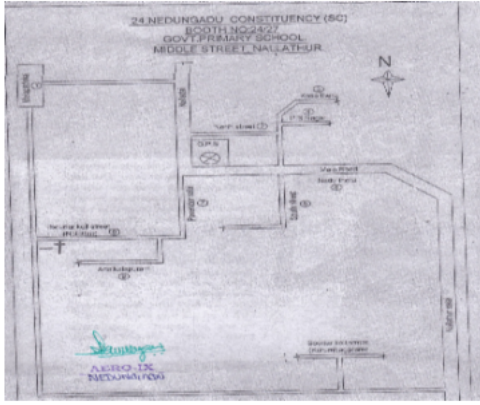

Nazri Naksha