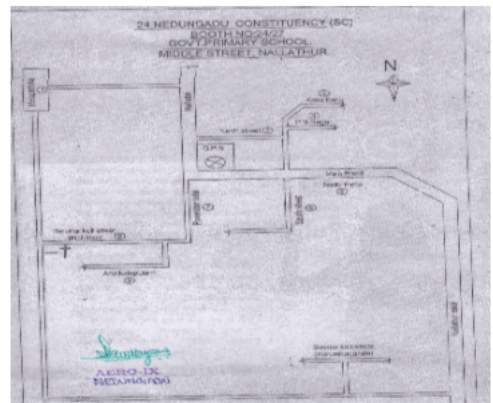

Key MAP View