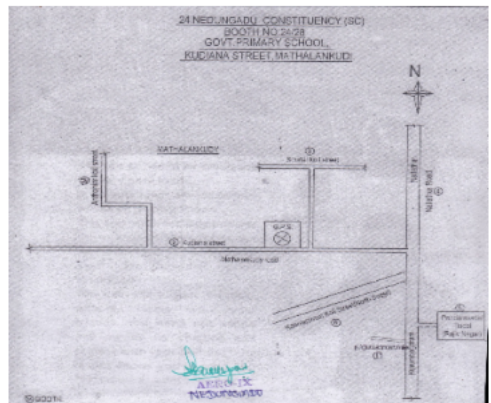

Key MAP View