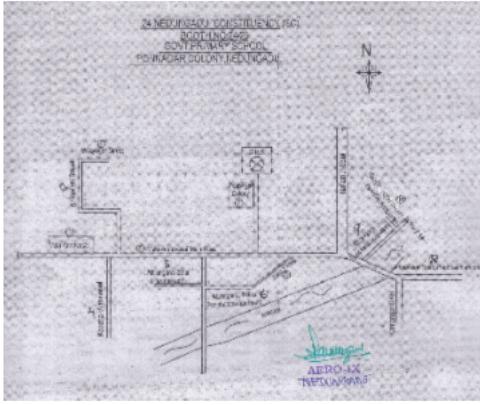

Nazri Naksha