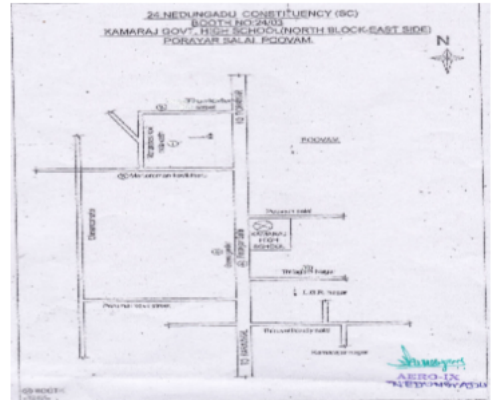

Key MAP View