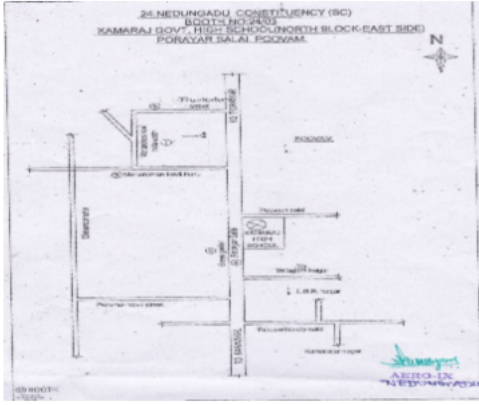

Nazri Naksha