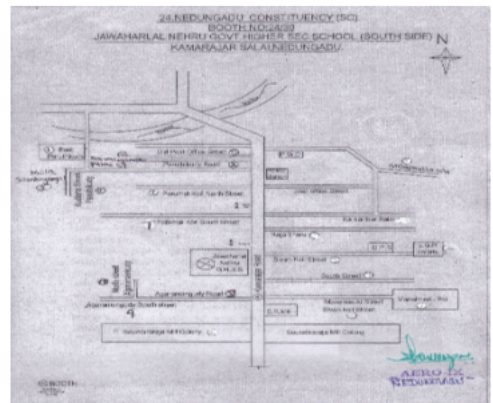

வாக்காளர் பதிவு அதிகாரியின்  
கையொப்பம்

Nazri Naksha

Google Map View

Polling Station Building Front View

Polling Station Front View

Cad View

Key MAP View

1 பெயர் : செல்வராஜ் தந்தை பெயர்: கோவிந்தசாமி வீட்டு எண் : 1 வயது : 54 பாலினம் : ஆண்	SJU0161976	புகைப்பட ம் உள்ளது	2 பெயர் : உமாதேவி கணவர் பெயர்: செல்வராஜ் வீட்டு எண் : 1 வயது : 50 பாலினம் : பெண்	SJU0161984	புகைப்பட ம் உள்ளது	3 பெயர் : துரைக்கண்ணு தந்தை பெயர்: கண்ணையன் வீட்டு எண் : 1 வயது : 36 பாலினம் : ஆண்	SJU0009548	புகைப்பட ம் உள்ளது
4 பெயர் : செல்வகுமார் தந்தை பெயர்: செல்வராஜ் வீட்டு எண் : 1 வயது : 36 பாலினம் : ஆண்	SJU0035063	புகைப்பட ம் உள்ளது	5 பெயர் : சிவரஞ்சினி தந்தை பெயர்: செல்வராஜ் வீட்டு எண் : 1 வயது : 31 பாலினம் : பெண்	SJU0062745	புகைப்பட ம் உள்ளது	6 பெயர் : சந்திரசேகரன் தந்தை பெயர்: உத்திராபதி வீட்டு எண் : 2 வயது : 60 பாலினம் : ஆண்	FGS1839646	புகைப்பட ம் உள்ளது
# 7 பெயர் : அன்னாப்பாக்கியம் கணவர் பெயர்: கோவிந்தசாமி வீட்டு எண் : 3 வயது : 86 பாலினம் : பெண்	SJU0161992	புகைப்பட ம் உள்ளது	8 பெயர் : பொன்னழகன் தந்தை பெயர்: கோவிந்தசாமி வீட்டு எண் : 3 வயது : 54 பாலினம் : ஆண்	SJU0162008	புகைப்பட ம் உள்ளது	9 பெயர் : புனிதவள்ளி கணவர் பெயர்: பொன்னழகன் வீட்டு எண் : 3 வயது : 53 பாலினம் : பெண்	LLS0227595	புகைப்பட ம் உள்ளது
10 பெயர் : அருமைச்செல்வி கணவர் பெயர்: முனிசாமி வீட்டு எண் : 3 வயது : 44 பாலினம் : பெண்	LLS0154716	புகைப்பட ம் உள்ளது	11 பெயர் : சபிலாராணி கணவர் பெயர்: செந்தில் வீட்டு எண் : 3 வயது : 35 பாலினம் : பெண்	SJU0075762	புகைப்பட ம் உள்ளது	12 பெயர் : குபேரன் என்கிற பிரதீப் தந்தை பெயர்: பொன்னழகன் வீட்டு எண் : 3 வயது : 22 பாலினம் : ஆண்	SJU0229831	புகைப்பட ம் உள்ளது
13 பெயர் : பிரதீபா தந்தை பெயர்: பொன்னழகன் வீட்டு எண் : 3 வயது : 21 பாலினம் : பெண்	SJU0246397	புகைப்பட ம் உள்ளது	14 பெயர் : பிரியதர்ஷிகா தந்தை பெயர்: பொன்னழகன் வீட்டு எண் : 3 வயது : 19 பாலினம் : பெண்	SJU0253369	புகைப்பட ம் உள்ளது	15 பெயர் : கணேசன் தந்தை பெயர்: மாரிமுத்து வீட்டு எண் : 4 வயது : 57 பாலினம் : ஆண்	SJU0162016	புகைப்பட ம் உள்ளது
16 பெயர் : அங்காளம்மை கணவர் பெயர்: கணேசன் வீட்டு எண் : 4 வயது : 47 பாலினம் : பெண்	SJU0162024	புகைப்பட ம் உள்ளது	17 பெயர் : வீரப்பன் தந்தை பெயர்: பக்கிரி வீட்டு எண் : 5 வயது : 72 பாலினம் : ஆண்	SJU0162107	புகைப்பட ம் உள்ளது	18 பெயர் : வசந்தா கணவர் பெயர்: வீரப்பன் வீட்டு எண் : 5 வயது : 62 பாலினம் : பெண்	SJU0162115	புகைப்பட ம் உள்ளது
# 19 பெயர் : ஞானசேகர் தந்தை பெயர்: சதாசிவம் வீட்டு எண் : 5 வயது : 51 பாலினம் : ஆண்	SJU0138941	புகைப்பட ம் உள்ளது	20 பெயர் : ராஜேஸ்வரி தந்தை பெயர்: சதாசிவம் வீட்டு எண் : 5 வயது : 41 பாலினம் : பெண்	LLS0214346	புகைப்பட ம் உள்ளது	21 பெயர் : வேலு தந்தை பெயர்: செல்வம் வீட்டு எண் : 5 வயது : 24 பாலினம் : ஆண்	SJU0208520	புகைப்பட ம் உள்ளது
22 பெயர் : விஷ்ணு தந்தை பெயர்: காமராஜ் வீட்டு எண் : 5 வயது : 24 பாலினம் : ஆண்	SJU0224022	புகைப்பட ம் உள்ளது	23 பெயர் : செளமியா தந்தை பெயர்: காமராஜ் வீட்டு எண் : 5 வயது : 23 பாலினம் : பெண்	SJU0224030	புகைப்பட ம் உள்ளது	24 பெயர் : ஸ்ரீகரன் தந்தை பெயர்: ஞானசேகரன் வீட்டு எண் : 5 வயது : 21 பாலினம் : ஆண்	SJU0236794	புகைப்பட ம் உள்ளது
25 பெயர் : யோகேஸ்வரன் தந்தை பெயர்: காமராஜ் வீட்டு எண் : 5 வயது : 20 பாலினம் : ஆண்	SJU0247759	புகைப்பட ம் உள்ளது	26 பெயர் : பரமசிவம் தந்தை பெயர்: முனியாண்டி வீட்டு எண் : 6 வயது : 60 பாலினம் : ஆண்	SJU0139717	புகைப்பட ம் உள்ளது	27 பெயர் : தேன்மொழி கணவர் பெயர்: சந்திரகாசு வீட்டு எண் : 6 வயது : 59 பாலினம் : பெண்	SJU0139006	புகைப்பட ம் உள்ளது
28 பெயர் : மகாலட்சுமி கணவர் பெயர்: பரமசிவம் வீட்டு எண் : 6 வயது : 53 பாலினம் : பெண்	SJU0139725	புகைப்பட ம் உள்ளது	29 பெயர் : மங்கையர்கரசி கணவர் பெயர்: காமராஜ் வீட்டு எண் : 6 வயது : 45 பாலினம் : பெண்	LLS0157115	புகைப்பட ம் உள்ளது	30 பெயர் : பாலச்சந்தர் தந்தை பெயர்: பரமசிவம் வீட்டு எண் : 6 வயது : 38 பாலினம் : ஆண்	LLS0199984	புகைப்பட ம் உள்ளது