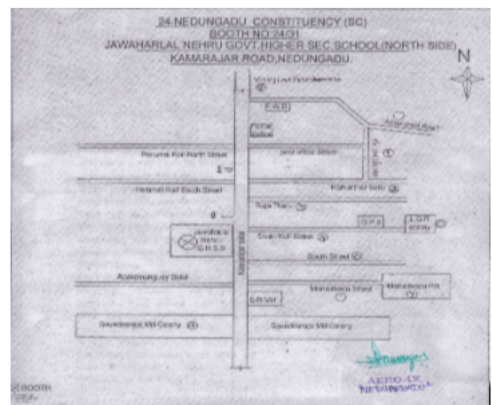

Key MAP View