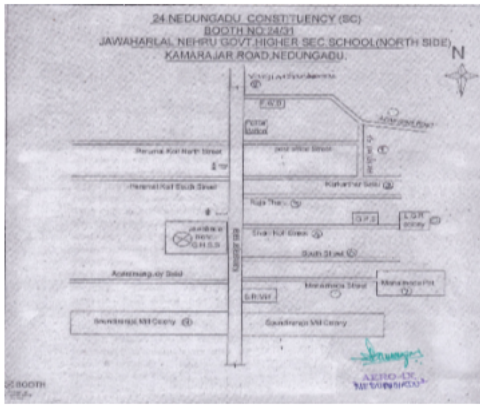

Nazri Naksha