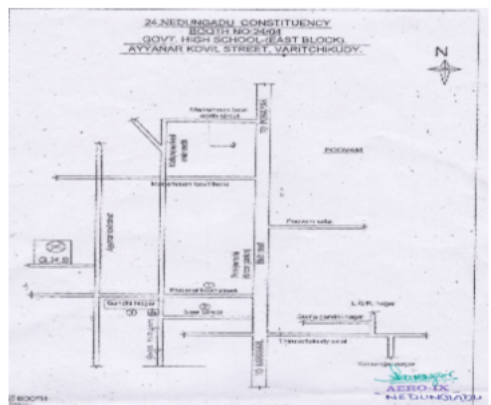

Key MAP View