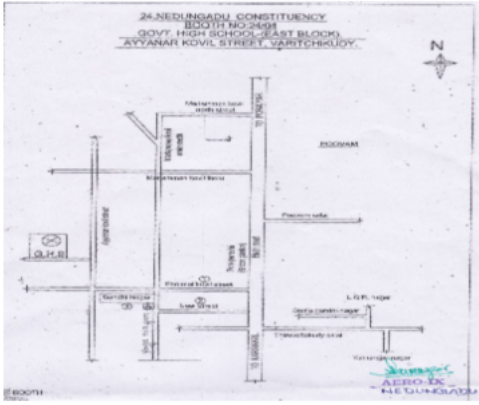

Nazri Naksha